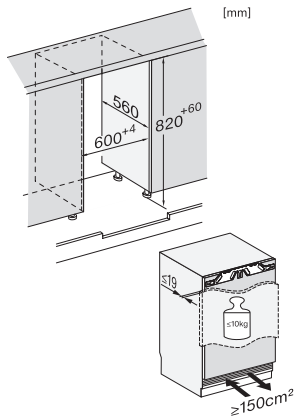

KU 7035 D

Podstavná chladnička

s DailyFresh, LED osvětlením a DynaCool v kompaktním designu.

KU7016D, KU7015D, KU7035D, FNUS7040D, Built-under, Einbauskizze, Nischenmaß (installation drawings)