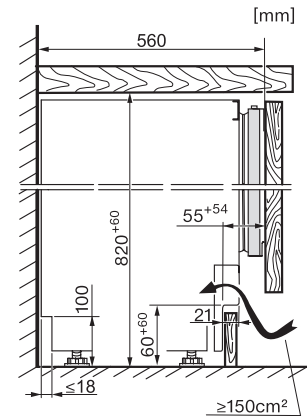

### Podstavná chladnička

s LED osvětlením a dělenými policemi ve dvířkách v kompaktním designu.

KU7016D, KU7015D, KU7035D, FNUS7040D, Built-under, Einbauskitze, Nischenmaß (installation drawings)

KU7016D, KU7015D, KU7035D, KU7135C, FNUS7040D, FNUS7140C, Built-under, top view (installation drawings)