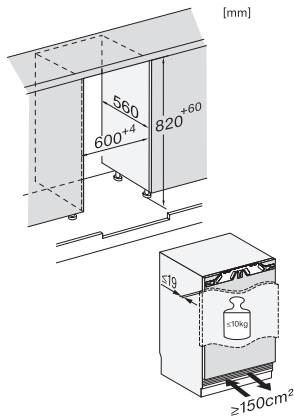

KU 7015 D

Podstavná chladnička

s LED osvětlením a dělenými policemi ve dvířkách v kompaktním designu.

KU7016D, KU7015D, KU7035D, FNUS7040D, Built-under, Einbauskitze, Nischenmaß (installation drawings)