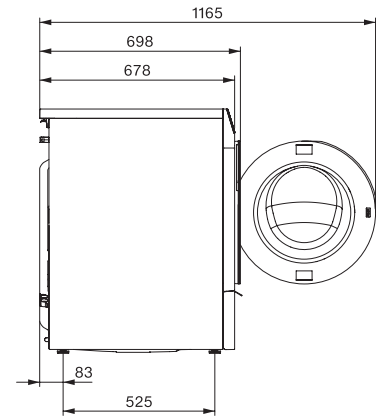

Odmočení	•
Předepírání	•
Extra tichý	•
Předžehlení párou	•
Bzučák	•
Hygiena plus	•
Úspora energie	•
Bezpečnost	
Systém ochrany proti poškození vodou	Waterproof-System
Dětská pojistka	•
PIN kód	•
Optické rozhraní	•
Technické údaje	
Rozměry v mm (šířka)	596
Rozměry v mm (výška)	850
Rozměry v mm (hloubka)	698
Hloubka přístroje s otevřenými dvířky v mm	1165
Hloubka přístroje bez dvířek (pro podstavbu) v mm	678
Hmotnost v kg	97
Celkový příkon v kW	2,10-2,40
Napětí ve V	220-240
Jištění v A	10
Frekvence v Hz	50
Délka přívodní hadice v m	1,60
Délka vypouštěcí hadice v m	1,50
Dodávané příslušenství	
3 kapsle	•
UltraPhase 1 + 2	•
Voucher na 5 kartuší pracího prostředku UltraPhase od Miele	•

WQ 1200 WPS Nova Edition
Pračka s předním plněním W2
A -20 %* | 9 kg | 1 400 ot/min | InfinityCare | M Touch Pro | SmartMatic

W2 drawing, facia 17 degree, Bigfoot, Ref2, measures in mm

W2 drawing, facia 17 degree, Bigfoot, Ref2, measures in mm

W2 drawing, facia 17 degree, Bigfoot, Ref2, measures in mm

W2 drawing, facia 17 degree, Bigfoot, Ref2, measures in mm