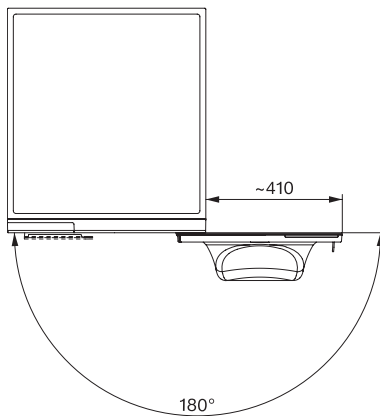

Odmočení	•
Předepírání	•
Extra tichý	•
Předžehlení párou	•
Bzučák	•
Hygiena plus	•
Úspora energie	•
Bezpečnost	
Systém ochrany proti poškození vodou	Waterproof-System
Dětská pojistka	•
PIN kód	•
Optické rozhraní	•
Technické údaje	
Rozměry v mm (šířka)	596
Rozměry v mm (výška)	850
Rozměry v mm (hloubka)	698
Hloubka přístroje s otevřenými dvířky v mm	1165
Hloubka přístroje bez dvířek (pro podstavbu) v mm	678
Hmotnost v kg	97
Celkový příkon v kW	2,10-2,40
Napětí ve V	220-240
Jištění v A	10
Frekvence v Hz	50
Délka přívodní hadice v m	1,60
Délka vypouštěcí hadice v m	1,50
Dodávané příslušenství	
3 kapsle	•
UltraPhase 1 + 2	•
Voucher na 5 kartuší pracího prostředku UltraPhase od Miele	•

WQ 1200 WPS Nova Edition
Pračka s předním plněním W2
A -20 %* | 9 kg | 1 400 ot/min | InfinityCare | M Touch Pro | SmartMatic

W2 drawing, facia 17 degree, Bigfoot, Ref2, measures in mm

W2 drawing, facia 17 degree, Bigfoot, Ref2, measures in mm

W2 drawing, facia 17 degree, Bigfoot, Ref2, measures in mm

W2 drawing, facia 17 degree, Bigfoot, Ref2, measures in mm