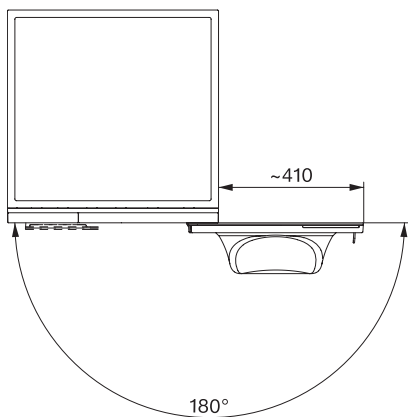

Extra tichý	•
Předžehlení párou	•
Bzučák	•
Hygiena plus	•
Úspora energie	•
Bezpečnost	
Systém ochrany proti poškození vodou	Waterproof-System
Dětská pojistka	•
PIN kód	•
Optické rozhraní	•
Technické údaje	
Rozměry v mm (šířka)	596
Rozměry v mm (výška)	850
Rozměry v mm (hloubka)	620
Hloubka přístroje s otevřenými dvířky v mm	1087
Hloubka přístroje bez dvířek (pro podstavbu) v mm	600
Hmotnost v kg	91
Celkový příkon v kW	2,10-2,40
Napětí ve V	220-240
Jištění v A	10
Frekvence v Hz	50
Délka přívodní hadice v m	1,60
Délka vypouštěcí hadice v m	1,50
Dodávané příslušenství	
3 kapsle	•
UltraPhase 1 + 2	•
Voucher na 5 kartuší pracího prostředku UltraPhase od Miele	•

WQ 1000 WPS Nova Edition
Pračka s předním plněním W2
A | 9 kg | 1 600 ot/min | InfinityCare | automatické dávkování | SmartMatic

W2 drawing, facia 17 degree, measures in mm

W2 drawing, facia 17 degree, measures in mm

W2 drawing, facia 17 degree, measures in mm

W2 drawing, facia 17 degree, measures in mm