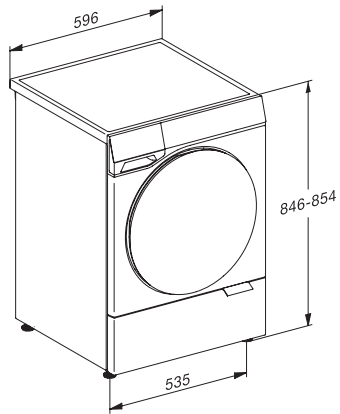

W2 drawing, facia 17 degree, measures in mm