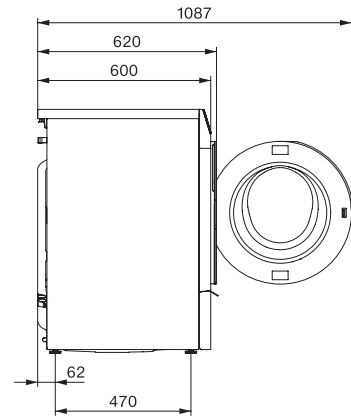

Extra tichý	•
Předžehlení párou	•
Bzučák	•
Hygiena plus	•
Úspora energie	•
Bezpečnost	
Systém ochrany proti poškození vodou	Waterproof-System
Dětská pojistka	•
PIN kód	•
Optické rozhraní	•
Technické údaje	
Rozměry v mm (šířka)	596
Rozměry v mm (výška)	850
Rozměry v mm (hloubka)	620
Hloubka přístroje s otevřenými dvířky v mm	1087
Hloubka přístroje bez dvířek (pro podstavbu) v mm	600
Hmotnost v kg	91
Celkový příkon v kW	2,10-2,40
Napětí ve V	220-240
Jištění v A	10
Frekvence v Hz	50
Délka přívodní hadice v m	1,60
Délka vypouštěcí hadice v m	1,50
Dodávané příslušenství	
3 kapsle	•
UltraPhase 1 + 2	•
Voucher na 5 kartuší pracího prostředku UltraPhase od Miele	•

W2 drawing, facia 17 degree, measures in mm

W2 drawing, facia 17 degree, measures in mm