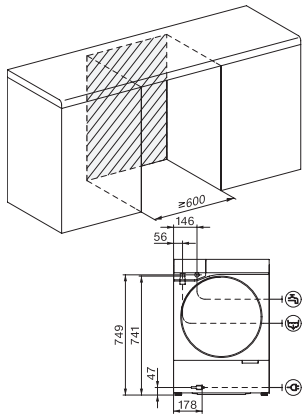

WQ 1000 WPS Nova Edition
Pračka s předním plněním W2
A | 9 kg | 1 600 ot/min | InfinityCare | automatické dávkování | SmartMatic

W2 drawing, facia 17 degree, measures in mm