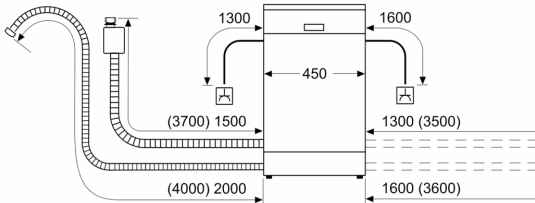

**Serie 6, Vestavná myčka nádobí, 45
cm, nerez
SPI6YMS05E**

rozměry v mm

⏏ zásuvka
( ) hodnoty s prodlužovací sadou