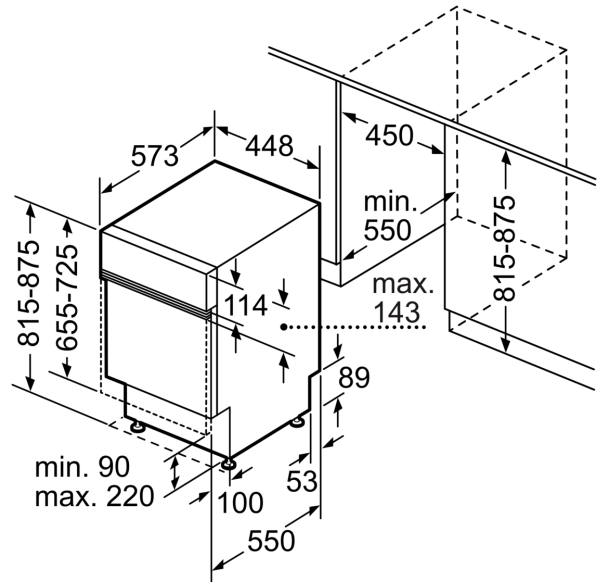

#### Příslušenství

- rozměry spotřebiče (V x Š x H): 81.5 x 44.8 x 57.3 cm

<sup>1</sup> stupnice tříd energetické účinnosti od A do G

<sup>2</sup> spotřeba energie v kWh na 100 cyklů (v programu Eco 50 °C)

rozměry v mm

⏏ zásuvka  
( ) hodnoty s prodlužovací sadou

rozměry v mm