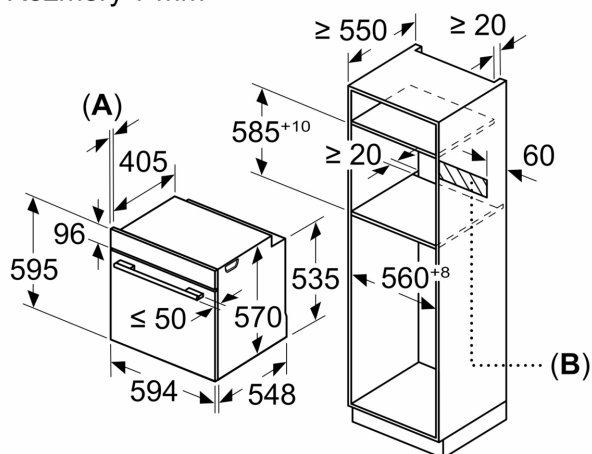

Technické informace

- délka přívodního kabelu: 120 cm
- napětí: 220 - 240 V
- celkový příkon elektro: 3.6 kW
- energetická třída (dle EU 65/2014): A
- spotřeba energie na cyklus při konvenčním ohřevu: 0.99 kWh (na stupnici třídy energetické účinnosti od A+++ do D)
- spotřeba energie na cyklus v režimu recirkulace: 0.81 kWh
- počet pečicích prostorů: 1 zdroj tepla: elektrina objem pečicího

prostoru: 71 l

Rozměry

- rozměry spotřebiče (V x Š x H): 595 mm x 594 mm x 548 mm
- rozměry niky (V x Š x H): 585 mm - 595 mm x 560 mm - 568 mm x 550 mm
- „potřebné rozměry naleznete v instalačních materiálech“
- Doporučujeme vám vybrat si doplňkové produkty v rámci řady IQ300, aby byla zaručena optimální designová kombinace všech vestavěných spotřebičů.

**iQ300, Vestavná trouba s
přídavnou párou, 60 x 60 cm,
nerez
HR574AERO**

Rozměry v mm

A: 19,5 mm
B: Prostor pro připojení spotřebiče 320 × 115 mm

vestavba s varnou deskou