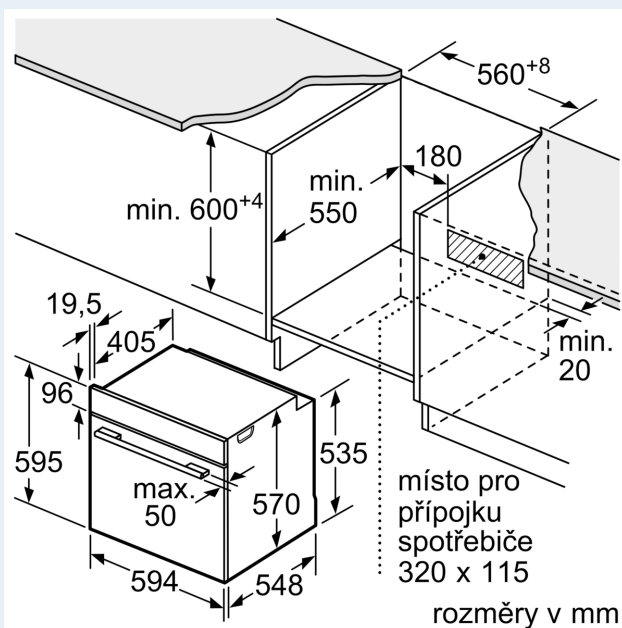

Technické informace

- délka přívodního kabelu: 120 cm
- napětí: 220 - 240 V
- celkový příkon elektro: 3.6 kW
- energetická třída (dle EU 65/2014): A
- spotřeba energie na cyklus při konvenčním ohřevu: 0.99 kWh (na stupnici třídy energetické účinnosti od A+++ do D)
- spotřeba energie na cyklus v režimu recirkulace: 0.81 kWh
- počet pečicích prostorů: 1 zdroj tepla: elektrina objem pečicího

prostoru: 71 l

Rozměry

- rozměry spotřebiče (V x Š x H): 595 mm x 594 mm x 548 mm
- rozměry niky (V x Š x H): 585 mm - 595 mm x 560 mm - 568 mm x 550 mm
- „potřebné rozměry naleznete v instalačních materiálech“
- Doporučujeme vám vybrat si doplňkové produkty v rámci řady IQ300, aby byla zaručena optimální designová kombinace všech vestavěných spotřebičů.

**iQ300, Vestavná trouba s
přídavnou párou, 60 x 60 cm,
nerez
HR574AERO**

Rozměry v mm

A: 19,5 mm
B: Prostor pro připojení spotřebiče 320 × 115 mm

vestavba s varnou deskou