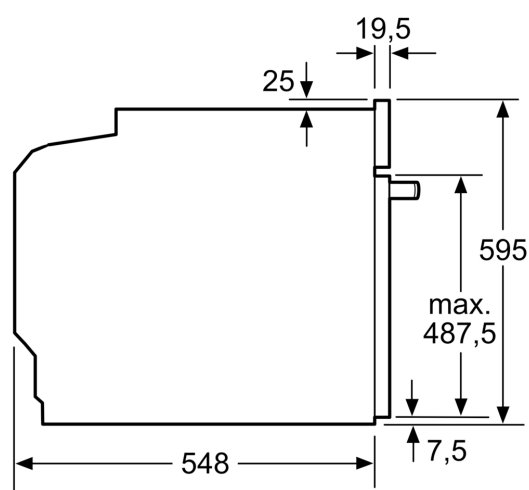

Technické informace

- délka přívodního kabelu: 120 cm
- napětí: 220 - 240 V
- celkový příkon elektro: 3.6 kW
- energetická třída (dle EU 65/2014): A
- spotřeba energie na cyklus při konvenčním ohřevu: 0.99 kWh (na stupnici třídy energetické účinnosti od A+++ do D)
- spotřeba energie na cyklus v režimu recirkulace: 0.81 kWh
- počet pečicích prostorů: 1 zdroj tepla: elektrina objem pečicího

prostoru: 71 l

Rozměry

- rozměry spotřebiče (V x Š x H): 595 mm x 594 mm x 548 mm
- rozměry niky (V x Š x H): 585 mm - 595 mm x 560 mm - 568 mm x 550 mm
- „potřebné rozměry naleznete v instalačních materiálech“
- Doporučujeme vám vybrat si doplňkové produkty v rámci řady IQ300, aby byla zaručena optimální designová kombinace všech vestavěných spotřebičů.

**iQ300, Vestavná trouba s
přídavnou párou, 60 x 60 cm,
nerez
HR574AERO**

Rozměry v mm

A: 19,5 mm
B: Prostor pro připojení spotřebiče 320 × 115 mm

vestavba s varnou deskou