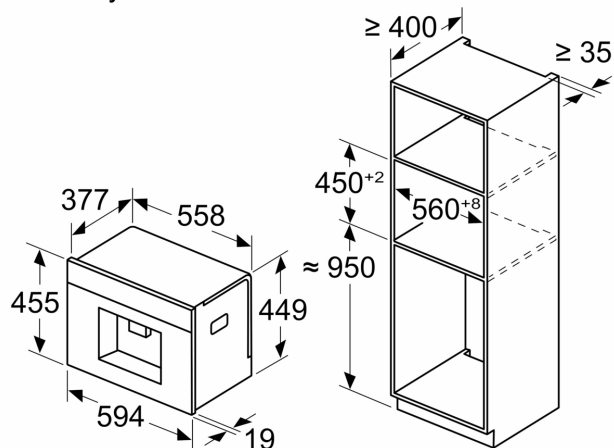

iQ700, Vestavný plně automatický kávovar, černá, nádržka na vodu CT718L1B0

Rozměry v mm

A: 7,5 mm

Rozměry v mm

Zásobníky na zrna a vodu se odstraňují zepředu
Doporučená hloubka instalace 950–1450 mm

Rozměry v mm

Zásobníky na zrna a vodu se odstraňují zepředu
Doporučená hloubka instalace 950–1450 mm

Rozměry v mm

Instalace v levém rohu

Používáte-li 92° omezovač závěsu, je min. vzdálenost od stěny pouze 100 mm

Rozměry v mm