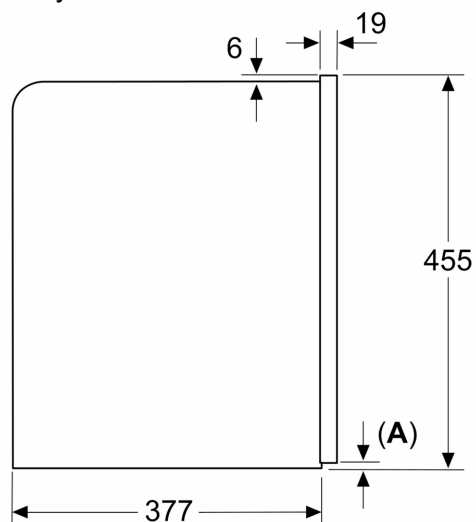

iQ700, Vestavný plně automatický kávovar, černá, nádržka na vodu CT718L1B0

Rozměry v mm

A: 7,5 mm

Rozměry v mm