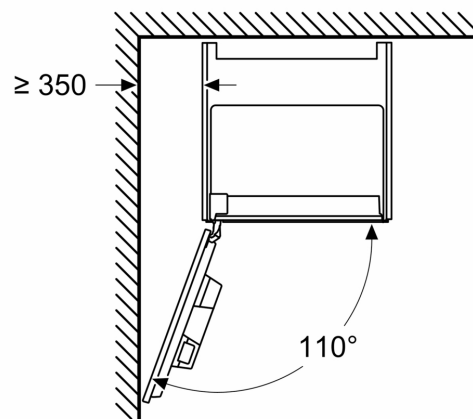

iQ700, Vestavný plně automatický kávovar, černá, nádržka na vodu CT718L1B0

Rozměry v mm

A: 7,5 mm

Rozměry v mm

Zásobníky na zrna a vodu se odstraňují zepředu
Doporučená hloubka instalace 950–1450 mm

Rozměry v mm

Zásobníky na zrna a vodu se odstraňují zepředu
Doporučená hloubka instalace 950–1450 mm

Rozměry v mm

Instalace v levém rohu

Používáte-li 92° omezovač závěsu, je min. vzdálenost od stěny pouze 100 mm

Rozměry v mm