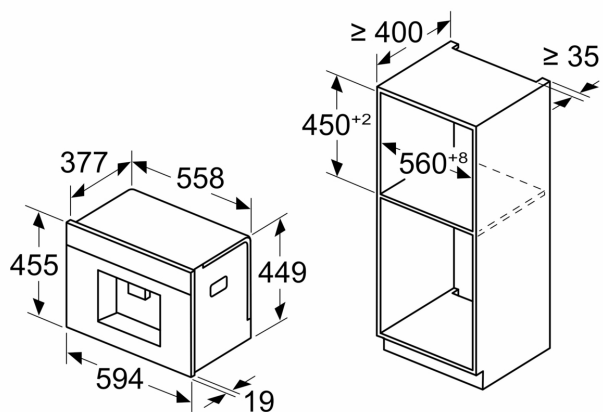

Konstrukce spotřebiče: vestavný
 Tryska pro napěnění: Ne
 Displej: Ano
 Bezpečnostní systém proti škodám způsobeným vodou: ne
 Velikost porce: All cups
 Rozměry spotřebiče: 455x594x385 mm
 Rozměry zabaleného spotřebiče (v x š x h): 550 x 560 x 660 mm
 Požadovaná velikost otvoru pro instalaci (v x š x h): 449 x 558 x 376 mm
 EAN: 4242003895580
 Jištění: 10 A
 Napětí: 220-240 V
 Frekvence: 50/60 Hz
 Typ zástrčky: zalitá zástrčka s uzemněním

iQ700, Vestavný plně automatický kávovar, černá, nádržka na vodu CT718L1B0

Rozměry v mm

A: 7,5 mm

Rozměry v mm

Zásobníky na zrna a vodu se odstraňují zepředu
Doporučená hloubka instalace 950–1450 mm

Rozměry v mm

Zásobníky na zrna a vodu se odstraňují zepředu
Doporučená hloubka instalace 950–1450 mm

Rozměry v mm

Instalace v levém rohu

Používáte-li 92° omezovač závěsu, je min. vzdálenost od stěny pouze 100 mm

Rozměry v mm