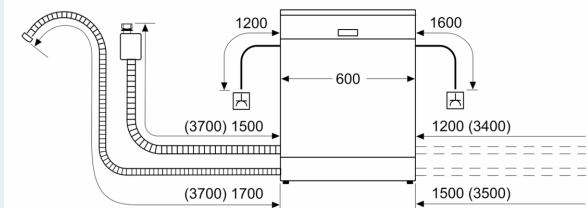

**iQ300, Vestavná myčka nádobí,
60 cm, Broušená ocel
SN53ES14CE**

rozměry v mm

△ zásuvka
( ) hodnoty s prodlužovací sadou