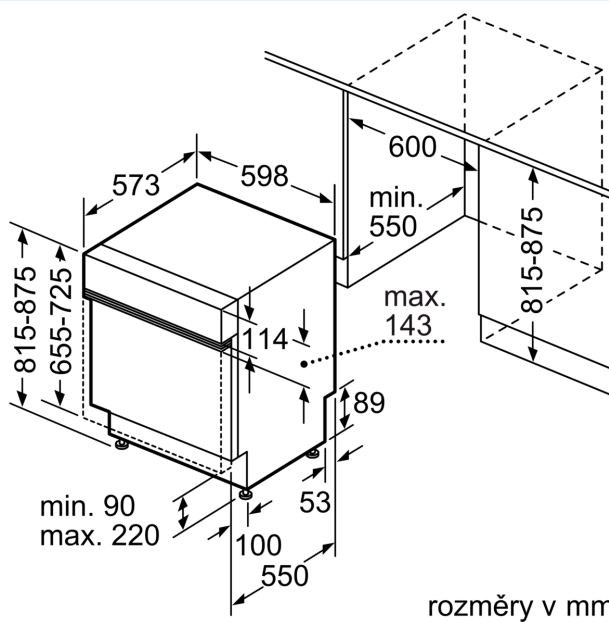

Třída energetické účinnosti:	C
Spotřeba energie na 100 cyklů eco programu:	74 kWh
Maximální počet sad nádobí:	13
Spotřeba vody eco programu v litrech na cyklus:	9.5 l
Doba trvání programu:	4:35 h
Emise hluku šířeného vzduchem:	44 dB(A) re 1pW
Třída emisí hluku šířeného vzduchem:	B
Konstrukce spotřebiče:	vestavný
Výška bez pracovní desky:	0 mm
Rozměry spotřebiče:	815 x 598 x 573 mm
Požadovaná velikost otvoru pro instalaci (v x š x h):	815-875 x 600 x 550 mm
Hloubka s otevřenými dvířky 90 stupňů:	1150 mm
Výškově nastavitelné nožičky:	ano - všechny zepředu
Max. výškové nastavení nožiček:	60 mm
Výškově nastavitelný sokl:	horizontální a vertikální
Hmotnost netto:	37.4 kg
Hmotnost brutto:	39.5 kg
Příkon:	2400 W
Jištění:	10 A
Napětí:	220-240 V
Frekvence:	50; 60 Hz
Index oprav:	9.2
Délka přívodního kabelu:	175.0 cm
Typ zástrčky:	zalitá zástrčka s uzemněním
Délka přívodní hadice:	165 cm
Délka odpadní hadice:	190 cm
EAN:	4242003866306
Způsob montáže:	částečně vestavný

Příslušenství

- rozměry spotřebiče (V x Š x H): 81.5 x 59.8 x 57.3 cm

* záruční podmínky najdete na <https://www.siemens-home.bsh-group.com/cz/zakaznický-servis/zaruka>

¹ stupnice tříd energetické účinnosti od A do G

rozměry v mm

△ zásuvka
() hodnoty s prodlužovací sadou

rozměry v mm