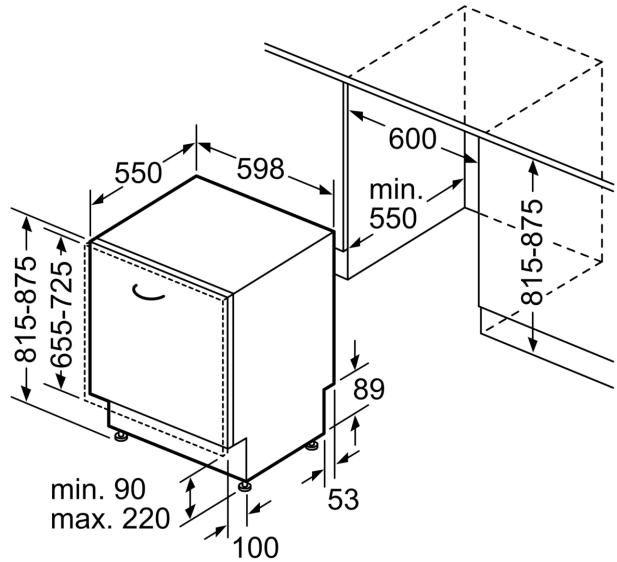

### Rozměry

- rozměry spotřebiče (V x Š x H): 81.5 x 59.8 x 55 cm

<sup>1</sup> stupnice tříd energetické účinnosti od A do G

<sup>2</sup> spotřeba energie v kWh na 100 cyklů (v programu Eco 50 °C)

<sup>3</sup> spotřeba vody v litrech na cyklus (v programu Eco 50 °C)

⚡ zásuvka  
( ) hodnoty s prodlužovací sadou

rozměry v mm