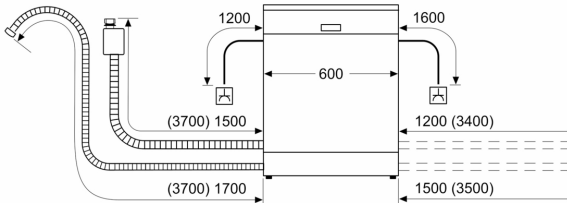

**Serie 6, Plně vestavná myčka nádobí,
60 cm
SMD6ECX12E**

rozměry v mm

⚡ zásuvka
( ) hodnoty s prodlužovací sadou