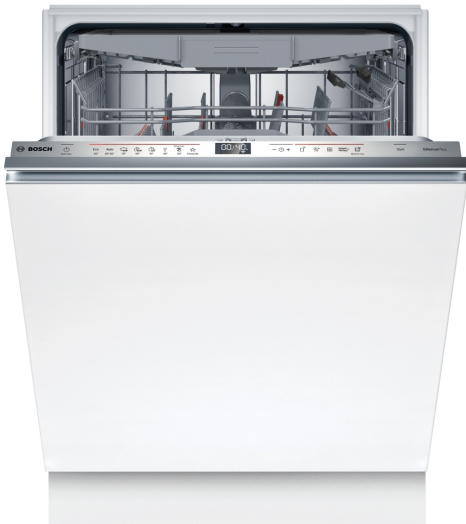

**Serie 6, Plně vestavná myčka nádobí,
60 cm
SMD6ECX12E**

**Myčka nádobí s energetickým štítkem A -
díky našim inteligentním řešením pro
úsporu energie bez omezujících
kompromisů pro dokonalé výsledky.**

Třída energetické účinnosti:	A
Spotřeba energie na 100 cyklů eco programu:	54 kWh
Maximální počet sad nádobí:	14
Spotřeba vody eco programu v litrech na cyklus:	9.0 l
Doba trvání programu:	4:30 h
Emise hluku šířeného vzduchem:	42 dB(A) re 1pW
Třída emisí hluku šířeného vzduchem:	B
Konstrukce spotřebiče:	vestavný
Výška bez pracovní desky:	0 mm
Rozměry spotřebiče:	815 x 598 x 550 mm
Požadovaná velikost otvoru pro instalaci (v x š x h):	815-875 x 600 x 550 mm
Hloubka s otevřenými dvířky 90 stupňů:	1150 mm
Výškově nastavitelné nožičky:	ano - všechny zepředu
Max. výškové nastavení nožiček:	60 mm
Výškově nastavitelný sokl:	horizontální a vertikální
Hmotnost netto:	39.6 kg
Hmotnost brutto:	41.5 kg
Příkon:	2400 W
Jištění:	10 A
Napětí:	220-240 V
Frekvence:	50; 60 Hz
Index oprav:	9.4
Délka přívodního kabelu:	175.0 cm
Typ zástrčky:	zalitá zástrčka s uzemněním
Délka přívodní hadice:	165 cm
Délka odpadní hadice:	190 cm
EAN:	4242005479948
Způsob montáže:	plně vestavný

Serie 6, Plně vestavná myčka nádobí, 60 cm SMD6ECX12E

Myčka nádobí s energetickým štítkem A - díky našim inteligentním řešením pro úsporu energie bez omezujících kompromisů pro dokonalé výsledky.

Výkon a spotřeba