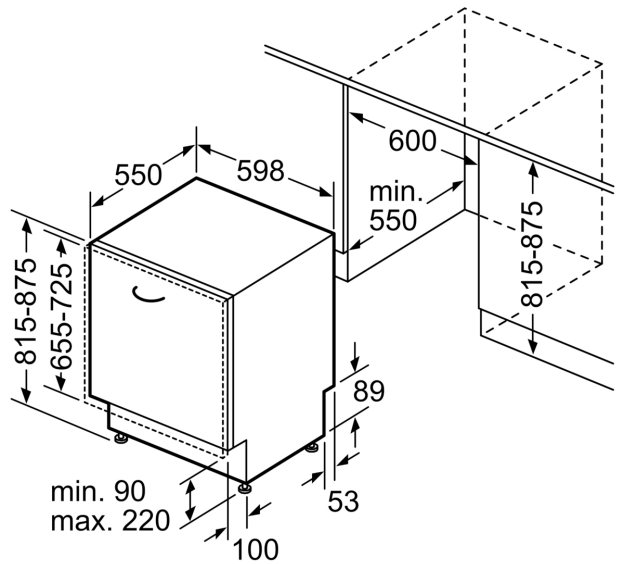

Příslušenství

- vč. násypky na sůl
- vč. ochrany pracovní desky před párou

Rozměry

- rozměry spotřebiče (V x Š x H): 81.5 x 59.8 x 55 cm

¹ stupnice tříd energetické účinnosti od A do G

² spotřeba energie v kWh na 100 cyklů (v programu Eco 50 °C)

rozměry v mm

⚡ zásuvka
() hodnoty s prodlužovací sadou

rozměry v mm