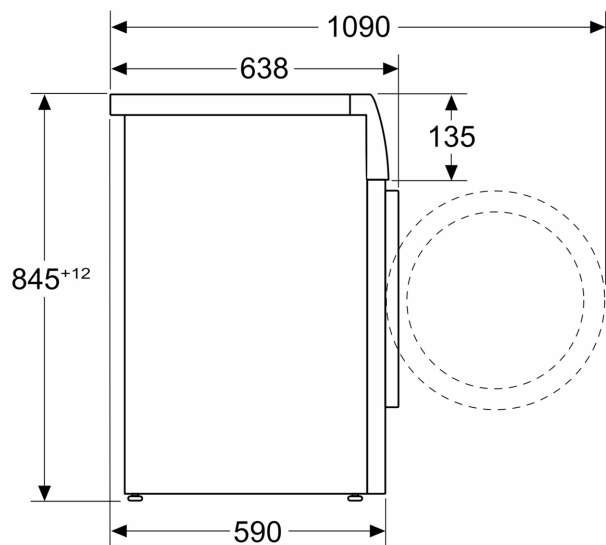

Technické informace

- možnost zasunutí pod pracovní desku ve výšce 85 cm
- rozměry (V x Š): 84.5 cm x 59.8 cm
- hloubka spotřebiče: 59.0 cm
- hloubka spotřebiče vč. dvířek: 63.8 cm
- hloubka spotřebiče s otevřenými dvířky: 109.0 cm

rozměry v mm