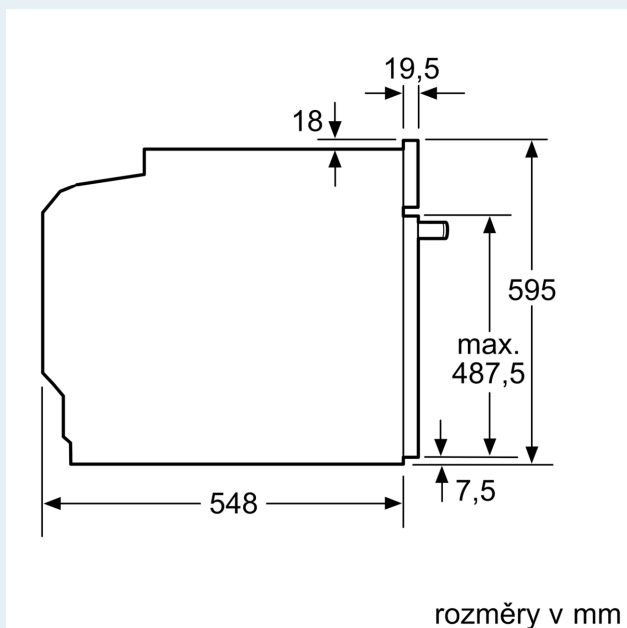

Montáž dvou spotřebičů nad sebou

Výměna vzduchu

Pokud je spotřebič vestavěný pod varnou deskou, musí být dodržena následující tloušťka pracovní desky (příp. včetně nosné konstrukce).

Typ varné desky	min. tloušťka pracovní desky	
indukční varná deska	nasazená	v rovině
	37 mm	38 mm
celoplošná indukční varná deska	47 mm	48 mm
plynová varná deska	30 mm	38 mm
elektrická varná deska	27 mm	30 mm