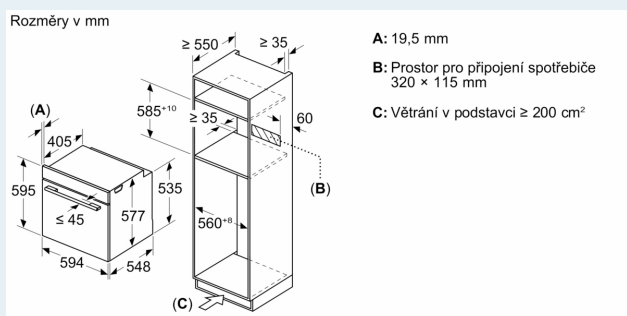

iQ700, Vestavná trouba s mikrovlnami, 60 x 60 cm, černá HM736GAB1