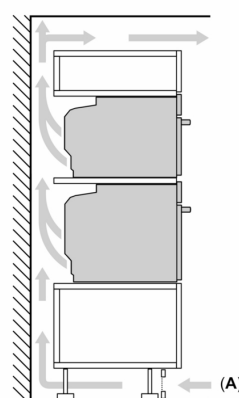

Montáž dvou spotřebičů nad sebou

Výměna vzduchu

Pokud je spotřebič vestavěný pod varnou deskou, musí být dodržena následující tloušťka pracovní desky (příp. včetně nosné konstrukce).

Typ varné desky	min. tloušťka pracovní desky	
indukční varná deska	nasazená	v rovině
	37 mm	38 mm
celoplošná indukční varná deska	47 mm	48 mm
plynová varná deska	30 mm	38 mm
elektrická varná deska	27 mm	30 mm