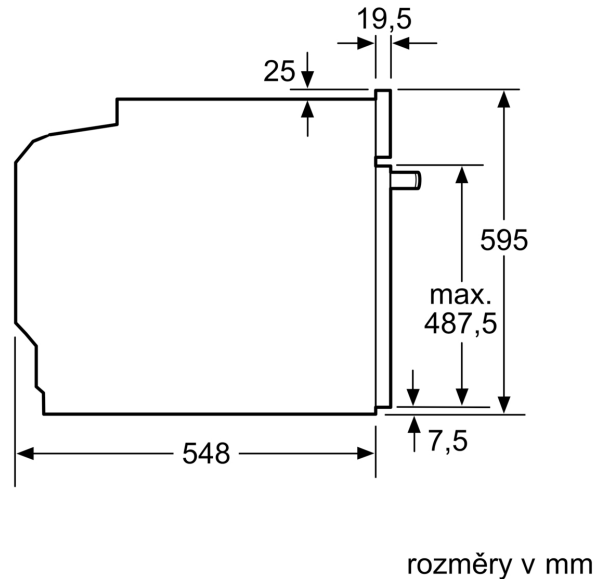

### **Vestavná trouba s 3D horkým vzduchem: pouze tak dosáhnete současně na třech úrovních perfektního výsledku pečení.**

- rozměry spotřebiče (V x Š x H): 595 mm x 594 mm x 548 mm
- rozměry niky (V x Š x H): 585 mm - 595 mm x 560 mm - 568 mm x 550 mm
- „potřebné rozměry naleznete v instalačních materiálech“
- Doporučujeme vám vybrat si doplňkové produkty v rámci řady SER4, aby byla zaručena optimální designová kombinace všech vestavěných spotřebičů.

#### **Technické informace**

- délka přívodního kabelu: 120 cm
- napětí: 220 - 240 V
- celkový příkon elektro: 3.4 kW
- energetická třída (dle EU 65/2014): A
- spotřeba energie na cyklus při konvenčním ohřevu: 0.97 kWh (na stupnici třídy energetické účinnosti od A+++ do D)
- spotřeba energie na cyklus v režimu recirkulace: 0.81 kWh
- počet pečicích prostorů: 1 zdroj tepla: elektrina objem pečicího prostoru: 71 l

#### **Rozměry**

**Serie 4, Vestavná pečicí trouba, 60 x 60 cm, nerez**  
**HBA554BS0**

Rozměry v mm

**A:** 19,5 mm  
**B:** Prostor pro připojení spotřebiče 320 × 115 mm

vestavba s varnou deskou

vzdálenost min.:  
 indukční varná deska: 5 mm  
 plynová varná deska: 5 mm  
 elektrická varná deska: 2 mm