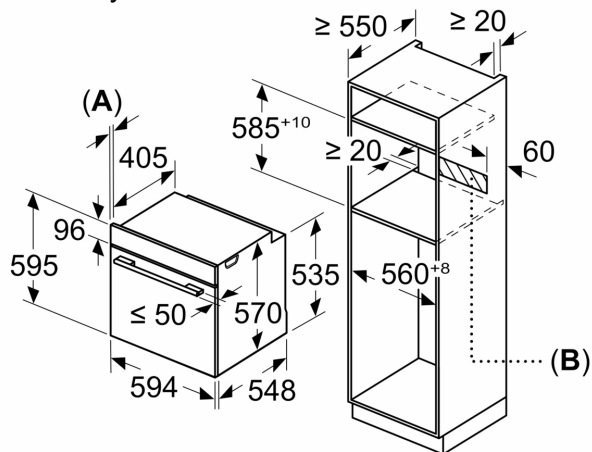

#### **Technické informace**

- délka přívodního kabelu: 120 cm
- napětí: 220 - 240 V
- celkový příkon elektro: 3.4 kW
- energetická třída (dle EU 65/2014): A
- spotřeba energie na cyklus při konvenčním ohřevu: 0.97 kWh (na stupnici třídy energetické účinnosti od A+++ do D)
- spotřeba energie na cyklus v režimu recirkulace: 0.81 kWh
- počet pečicích prostorů: 1 zdroj tepla: elektrina objem pečicího prostoru: 71 l

#### **Rozměry**

**Serie 4, Vestavná pečicí trouba, 60 x 60 cm, nerez**  
**HBA554BS0**

Rozměry v mm

**A:** 19,5 mm  
**B:** Prostor pro připojení spotřebiče 320 × 115 mm

vestavba s varnou deskou

vzdálenost min.:  
 indukční varná deska: 5 mm  
 plynová varná deska: 5 mm  
 elektrická varná deska: 2 mm