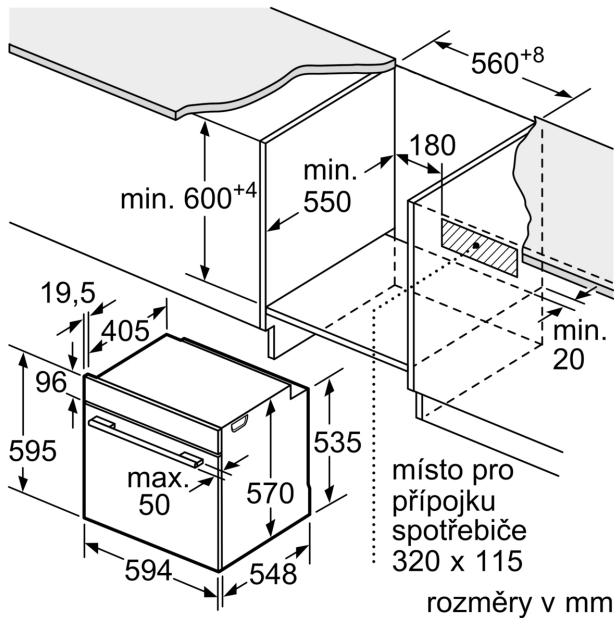

### **Vestavná trouba s 3D horkým vzduchem: pouze tak dosáhnete současně na třech úrovních perfektního výsledku pečení.**

- rozměry spotřebiče (V x Š x H): 595 mm x 594 mm x 548 mm
- rozměry niky (V x Š x H): 585 mm - 595 mm x 560 mm - 568 mm x 550 mm
- „potřebné rozměry naleznete v instalačních materiálech“
- Doporučujeme vám vybrat si doplňkové produkty v rámci řady SER4, aby byla zaručena optimální designová kombinace všech vestavěných spotřebičů.

#### **Technické informace**

- délka přívodního kabelu: 120 cm
- napětí: 220 - 240 V
- celkový příkon elektro: 3.4 kW
- energetická třída (dle EU 65/2014): A
- spotřeba energie na cyklus při konvenčním ohřevu: 0.97 kWh (na stupnici třídy energetické účinnosti od A+++ do D)
- spotřeba energie na cyklus v režimu recirkulace: 0.81 kWh
- počet pečicích prostorů: 1 zdroj tepla: elektrina objem pečicího prostoru: 71 l

#### **Rozměry**

**Serie 4, Vestavná pečicí trouba, 60 x 60 cm, nerez**  
**HBA554BS0**

Rozměry v mm

**A:** 19,5 mm  
**B:** Prostor pro připojení spotřebiče 320 × 115 mm

vestavba s varnou deskou

vzdálenost min.:  
 indukční varná deska: 5 mm  
 plynová varná deska: 5 mm  
 elektrická varná deska: 2 mm