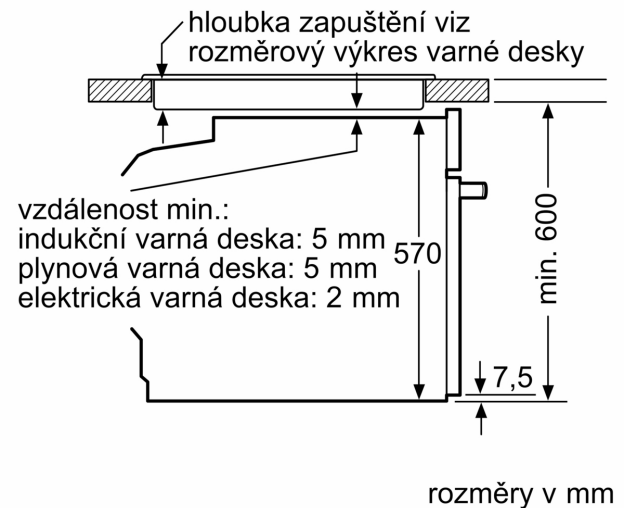

### **Vestavná trouba s 3D horkým vzduchem: pouze tak dosáhnete současně na třech úrovních perfektního výsledku pečení.**

- rozměry spotřebiče (V x Š x H): 595 mm x 594 mm x 548 mm
- rozměry niky (V x Š x H): 585 mm - 595 mm x 560 mm - 568 mm x 550 mm
- „potřebné rozměry naleznete v instalačních materiálech“
- Doporučujeme vám vybrat si doplňkové produkty v rámci řady SER4, aby byla zaručena optimální designová kombinace všech vestavěných spotřebičů.

#### **Technické informace**

- délka přívodního kabelu: 120 cm
- napětí: 220 - 240 V
- celkový příkon elektro: 3.4 kW
- energetická třída (dle EU 65/2014): A
- spotřeba energie na cyklus při konvenčním ohřevu: 0.97 kWh (na stupnici třídy energetické účinnosti od A+++ do D)
- spotřeba energie na cyklus v režimu recirkulace: 0.81 kWh
- počet pečicích prostorů: 1 zdroj tepla: elektrina objem pečicího prostoru: 71 l

#### **Rozměry**

**Serie 4, Vestavná pečicí trouba, 60 x 60 cm, nerez**  
**HBA554BS0**

Rozměry v mm

**A:** 19,5 mm  
**B:** Prostor pro připojení spotřebiče 320 × 115 mm

vestavba s varnou deskou

vzdálenost min.:  
 indukční varná deska: 5 mm  
 plynová varná deska: 5 mm  
 elektrická varná deska: 2 mm