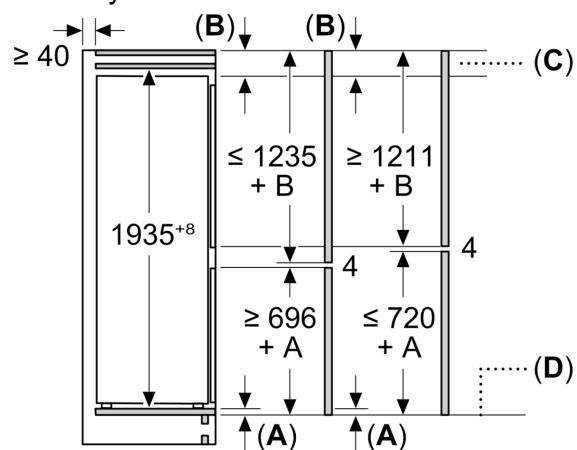

### Rozměry

- rozměry spotřebiče (V x Š x H) : 193.5 cm x 70.8 cm x 54.8 cm
- rozměry niky (V x Š x H): 194.0 cm x 71.0 cm x 56.0 cm

#### Instalace

#### Všeobecné informace

- zesílené panty

**iQ500, Vestavná chladnička s  
mrazákem dole, 193.5 x 70.8 cm,  
ploché panty s jemným dovíráním  
KB96NADD0**

**Rozměry v mm**

**C:** Přesah předního panelu

**D:** Dolní okraj předního panelu

## Rozměry v mm Doporučené rozměry mezer pro plochý závěs

F	R	X
16-19	0-3	2,5
20	0-1	3
	2-3	2,5
21	0-1	3
	2-3	2,5
22	0	4
	1	3,5
	2-3	3

Rozměry mezer doporučené v tabulce je třeba dodržovat, aby bylo zaručeno bezproblémové otevírání dveří zařízení a nedocházelo k poškození kuchyňského nábytku.