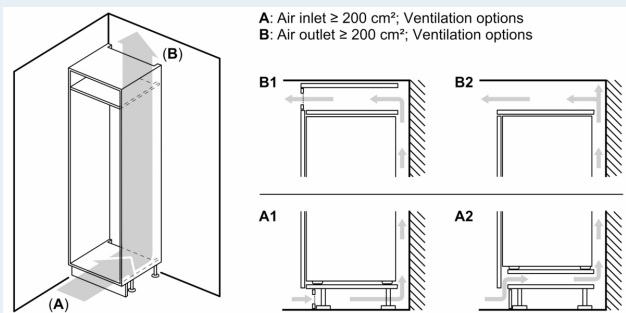

**iQ500, Vestavná chladnička s
mrazákem dole, 193.5 x 70.8 cm,
ploché panty s jemným dovíráním
KB96NADD0**