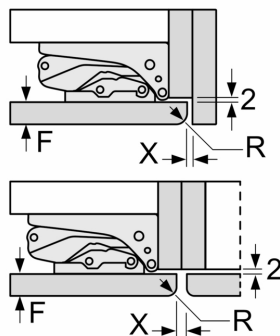

Maximální přípustná hmotnost přední stěny jednotky

Nasazení přední stěny jednotky, která překračuje přípustnou hmotnost, může způsobit poškození a vést k narušení funkčnosti závěsů

Δ Hmotnost

A1	20 kg
A2	19 kg

Rozměry v mm Doporučené rozměry mezer pro plochý závěs

F	R	X
16-19	0-3	2,5
20	0-1	3
	2-3	2,5
21	0-1	3
	2-3	2,5
22	0	4
	1	3,5
	2-3	3

Rozměry mezer doporučené v tabulce je třeba dodržovat, aby bylo zaručeno bezproblémové otevírání dveří zařízení a nedocházelo k poškození kuchyňského nábytku.