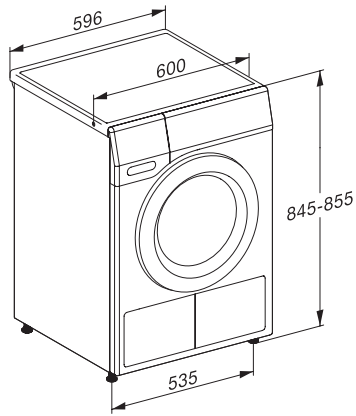

T1 drawing, slanted facia or straight facia, measures in mm