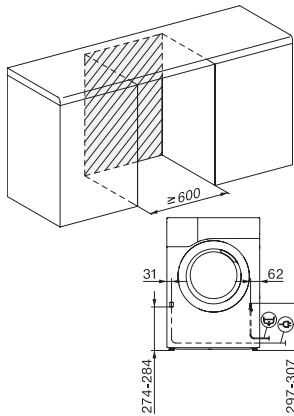

TED645WP EcoSpeed&9kg
Sušička s tepelným čerpadlem T1:
9 kg | DirectSensor | DryCare 40 | HygieneDry | Miele@home

T1 installation drawing, slanted facia or straight facia, measures in mm