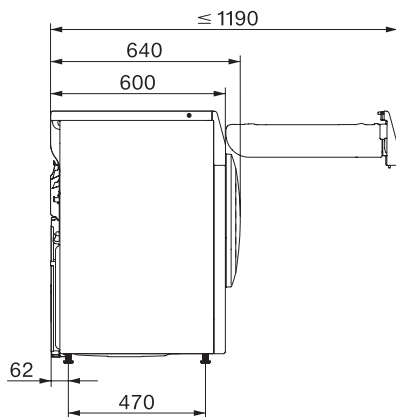

EcoSpeed	•
Programy sušení	
Bavlna	•
ECO	•
Snadno ošetřovatelné	•
Jemné prádlo	•
Košile	•
Konečná úprava vlny	•
Expres	•
Impregnace	•
Ložní prádlo	•
Teplý vzduch/DryFresh	•
Extra funkce sušení	
Ochrana proti pomačkání	•
Bzučák	•
DryCare 40	•
Kvalita	
Nabírací žebra	•
Bezpečnost	
PIN kód	•
Indikace „Vyprázdnit zásobník“	•
Indikace „Vyčistit filtr“	•
Optické rozhraní	•
Technické údaje	
Rozměry v mm (šířka)	596
Rozměry v mm (výška)	850
Rozměry v mm (hloubka)	636
Hloubka přístroje s otevřenými dveřky v mm	1054
Hmotnost v kg	53
Celkový příkon v kW	1,10
Napětí ve V	220-240
Jištění v A	10
Frekvence v Hz	50
Délka elektrického přívodního kabelu v m	2,0
Hermeticky uzavřeno	•
Typ chladiva	R290
Množství chladiva v kg	0,14
Potenciál globálního oteplování chladiva v CO ₂ e	3
Potenciál globálního oteplování přístroje v CO ₂ e	0,42
Výměna svítidel	Zákaznický servis
Dodávané příslušenství	
Flakón s vůní	•
Voucher na druhý flakón s vůní	•

TED645WP EcoSpeed&9kg
Sušička s tepelným čerpadlem T1:
9 kg | DirectSensor | DryCare 40 | HygieneDry | Miele@home

T1 installation drawing, slanted facia or straight facia, measures in mm

T1 drawing, slanted facia or straight facia, measures in mm

T1 drawing, slanted facia or straight facia, with porthole, measures in mm

T1 drawing, slanted facia or straight facia, without porthole, measures in mm