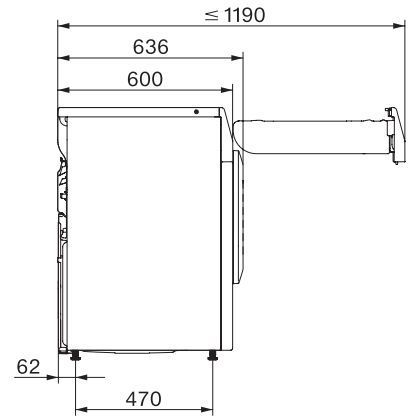

EcoSpeed	•
Programy sušení	
Bavlna	•
ECO	•
Snadno ošetřovatelné	•
Jemné prádlo	•
Košile	•
Konečná úprava vlny	•
Expres	•
Impregnace	•
Ložní prádlo	•
Teplý vzduch/DryFresh	•
Extra funkce sušení	
Ochrana proti pomačkání	•
Bzučák	•
DryCare 40	•
Kvalita	
Nabírací žebra	•
Bezpečnost	
PIN kód	•
Indikace „Vyprázdnit zásobník“	•
Indikace „Vyčistit filtr“	•
Optické rozhraní	•
Technické údaje	
Rozměry v mm (šířka)	596
Rozměry v mm (výška)	850
Rozměry v mm (hloubka)	636
Hloubka přístroje s otevřenými dveřky v mm	1054
Hmotnost v kg	53
Celkový příkon v kW	1,10
Napětí ve V	220-240
Jištění v A	10
Frekvence v Hz	50
Délka elektrického přívodního kabelu v m	2,0
Hermeticky uzavřeno	•
Typ chladiva	R290
Množství chladiva v kg	0,14
Potenciál globálního oteplování chladiva v CO ₂ e	3
Potenciál globálního oteplování přístroje v CO ₂ e	0,42
Výměna svítidel	Zákaznický servis
Dodávané příslušenství	
Flakón s vůní	•
Voucher na druhý flakón s vůní	•

TED645WP EcoSpeed&9kg
Sušička s tepelným čerpadlem T1:
9 kg | DirectSensor | DryCare 40 | HygieneDry | Miele@home

T1 installation drawing, slanted facia or straight facia, measures in mm

T1 drawing, slanted facia or straight facia, measures in mm

T1 drawing, slanted facia or straight facia, with porthole, measures in mm

T1 drawing, slanted facia or straight facia, without porthole, measures in mm