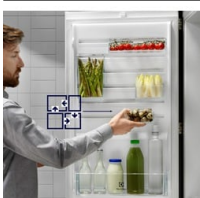

Flexibilní ukládání s CustomFlex®

Systém CustomFlex® vám nabízí volnost v přizpůsobení místa ve vaší chladničce. Vnitřek dveří má pohyblivé přihrádky různých velikostí, abyste mohli prostor přizpůsobit vašim potřebám. Tyto přihrádky lze i vyjmout z chladničky pro snadný přístup