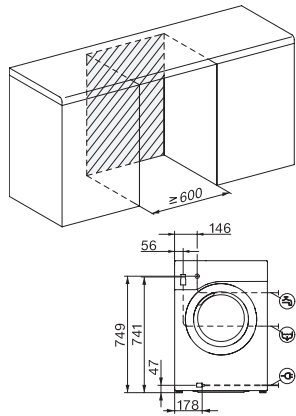

** O 10 % úspornější než mezní hodnota (52) třídy energetické účinnosti A

*** Patent EP 2 365 120

EAN: 4002516881209 / Číslo materiálu: 12740270 / Číslo starého materiálu: 11EA1351CZ

Provedení	
Side-by-side	•
Podsvvná	•
Závěs dvířek	vpravo
Odstředování	
Maximální počet otáček	1400
Design	
Barva přístroje	Lotosově bílá
Barva ovládacího panelu	Lotosově bílá
Barva otočného voliče	Lotosově bílá
Displej	EasyControl žlutý
Šetrná péče o prádlo	
Hmotnost náplně v kg	8,0
Hospodárnost a udržitelnost	
Třída energetické účinnosti (A–G)	A
Úspornější než mezní hodnota (52) třídy energetické účinnosti A	10%
Vážená spotřeba elektrické energie na 100 provozních cyklů pro cyklus praní v kWh	43
Vážená spotřeba vody na provozní cyklus v l	48
Třída energetické účinnosti odstředování (A–G)	B
Třída úrovně emisí hluku (při odstředování; A–D)	A
Úroveň emisí hluku při odstředování v dB(A) re 1 pW	72
Délka programu „ECO 40–60“ při jmenovité kapacitě	219
Příkon ve vypnutém stavu ve W	0,30
Programy praní	
Bavlna	•
Bavlna s přepraáním	•
Snadno ošetřovatelné	•
Jemné prádlo	•
Vlna (ruční praní)	•
Expres 20	•
Tmavé/jeans	•
Outdoor	•
Impregnace	•
Pouze máchání/škrobení	•
Odčerpávání/odstředování	•
ECO 40–60	•
Bezpečnost	
Systém ochrany proti poškození vodou	Watercontrol-System
Technické údaje	
Rozměry v mm (šířka)	596
Rozměry v mm (výška)	850
Rozměry v mm (hloubka)	636
Hloubka přístroje s otevřenými dvířky v mm	1054
Hloubka přístroje bez dvířek (pro podstavbu) v mm	600
Hmotnost v kg	80
Celkový příkon v kW	2,10-2,40

A -10%* | 8 kg | 1 400 ot/min | CapDosing | voštinový buben | AddLoad

W1 installation drawing, slanted facia or straight facia, measures in mm

W1 drawing, slanted facia or straight facia, measures in mm

W1 drawing, slanted facia or straight facia, measures in mm

W1 drawing, slanted facia or straight facia, measures in mm