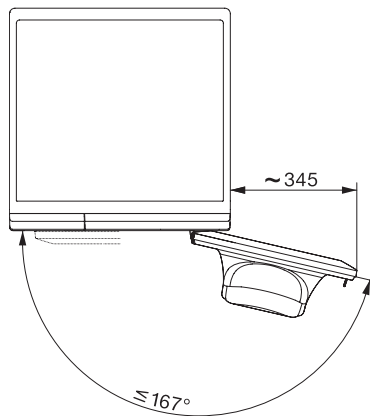

** O 10 % úspornější než mezní hodnota (52) třídy energetické účinnosti A

*** Patent EP 2 365 120

EAN: 4002516881209 / Číslo materiálu: 12740270 / Číslo starého materiálu: 11EA1351CZ

Provedení	
Side-by-side	•
Podsvvná	•
Závěs dvířek	vpravo
Odstředování	
Maximální počet otáček	1400
Design	
Barva přístroje	Lotosově bílá
Barva ovládacího panelu	Lotosově bílá
Barva otočného voliče	Lotosově bílá
Displej	EasyControl žlutý
Šetrná péče o prádlo	
Hmotnost náplně v kg	8,0
Hospodárnost a udržitelnost	
Třída energetické účinnosti (A–G)	A
Úspornější než mezní hodnota (52) třídy energetické účinnosti A	10%
Vážená spotřeba elektrické energie na 100 provozních cyklů pro cyklus praní v kWh	43
Vážená spotřeba vody na provozní cyklus v l	48
Třída energetické účinnosti odstředování (A–G)	B
Třída úrovně emisí hluku (při odstředování; A–D)	A
Úroveň emisí hluku při odstředování v dB(A) re 1 pW	72
Délka programu „ECO 40–60“ při jmenovité kapacitě	219
Příkon ve vypnutém stavu ve W	0,30
Programy praní	
Bavlna	•
Bavlna s přepraáním	•
Snadno ošetřovatelné	•
Jemné prádlo	•
Vlna (ruční praní)	•
Expres 20	•
Tmavé/jeans	•
Outdoor	•
Impregnace	•
Pouze máchání/škrobení	•
Odčerpávání/odstředování	•
ECO 40–60	•
Bezpečnost	
Systém ochrany proti poškození vodou	Watercontrol-System
Technické údaje	
Rozměry v mm (šířka)	596
Rozměry v mm (výška)	850
Rozměry v mm (hloubka)	636
Hloubka přístroje s otevřenými dvířky v mm	1054
Hloubka přístroje bez dvířek (pro podstavbu) v mm	600
Hmotnost v kg	80
Celkový příkon v kW	2,10-2,40

A -10%* | 8 kg | 1 400 ot/min | CapDosing | voštinový buben | AddLoad

W1 installation drawing, slanted facia or straight facia, measures in mm

W1 drawing, slanted facia or straight facia, measures in mm

W1 drawing, slanted facia or straight facia, measures in mm

W1 drawing, slanted facia or straight facia, measures in mm