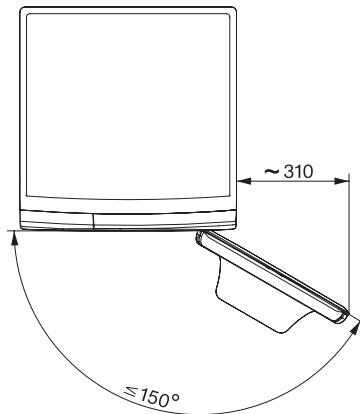

EAN: 4002516881681 / Číslo materiálu: 12740320 / Číslo starého materiálu: 11WA1201CZ

Programy praní	
Bavlna	•
Bavlna s přepráním	•
Snadno ošetřovatelné	•
Jemné prádlo	•
Vlna (ruční praní)	•
Expres 20	•
Tmavé/jeans	•
Outdoor	•
Impregnace	•
Pouze máchání/škrobení	•
Odčerpávání/odstředování	•
ECO 40-60	•
Extra funkce praní	
Krátký	•
Odmočení	•
Více vody	•
Extra máchání	•
Bezpečnost	
Systém ochrany proti poškození vodou	Watercontrol-System
Dětská pojistka	•
PIN kód	•
Optické rozhraní	•
Technické údaje	
Rozměry v mm (šířka)	596
Rozměry v mm (výška)	850
Rozměry v mm (hloubka)	643
Hloubka přístroje s otevřenými dvířky v mm	1054
Hloubka přístroje bez dvířek (pro podstavbu) v mm	600
Hmotnost v kg	82
Napětí ve V	220-240
Jištění v A	10
Frekvence v Hz	50
Celkový příkon v kW	2,10-2,40
Délka přívodní hadice v m	1,60
Délka vypouštěcí hadice v m	1,50
Délka elektrického přívodního kabelu v m	2

W1 drawing, facia 5 degree, measures in mm

W1 drawing, facia 5 degree, measures in mm