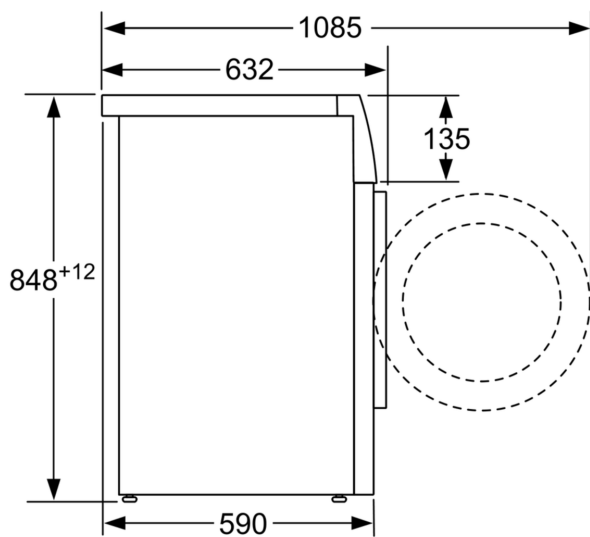

### Technické informace

- možnost zasunutí pod pracovní desku ve výšce 85 cm
- rozměry (V x Š): 84.8 cm x 59.8 cm
- hloubka spotřebiče: 59.0 cm
- hloubka spotřebiče vč. dvířek: 63.2 cm
- hloubka spotřebiče s otevřenými dvířky: 108.5 cm

rozměry v mm

rozměry v mm

rozměry v mm