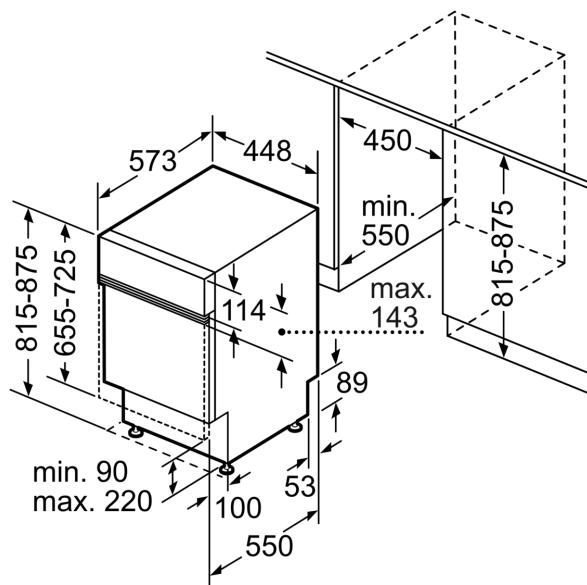

Technické údaje

Třída energetické účinnosti:	C
Spotřeba energie na 100 cyklů Eko program:	59 kWh
Maximální počet sad nádobí:	10
Spotřeba vody pro ekologický program v litrech na cyklus:	9.5 l
Doba trvání programu:	3:30 h
Emise hluku šířeného vzduchem:	43 dB(A) re 1 pW
Třída emisí hluku šířeného vzduchem:	B
Konstrukce:	Vestavné
Výška bez pracovní desky:	0 mm
Rozměry spotřebiče:	815 x 448 x 573 mm
Požadovaná velikost otvoru pro instalaci (v x š x h):	815-875 x 450 x 550 mm
Hloubka při otevřených dvířkách:	1150 mm
Výškově nastavitelné nožičky:	ano - všechny zepředu
Max. výškové nastavení nožiček:	60 mm
Výškově nastavitelný sokl:	horizontální a vertikální
Hmotnost netto:	38.3 kg
Hmotnost brutto:	40.0 kg
příkon:	2400 W
Jištění:	10 A
Napětí:	220-240 V
Frekvence:	50; 60 Hz
Délka přívodního kabelu:	175.0 cm
Typ zástrčky:	zalitá zástrčka s uzemněním
Délka přívodní hadice:	165 cm
Délka odpadní hadice:	205 cm
EAN:	4242005387595
Způsob montáže:	Vestavné

Příslušenství

- rozměry spotřebiče (V x Š x H): 81.5 x 44.8 x 57.3 cm

¹ stupnice tříd energetické účinnosti od A do G

² spotřeba energie v kWh na 100 cyklů (v programu Eco 50 °C)

³ spotřeba vody v litrech na cyklus (v programu Eco 50 °C)

rozměry v mm