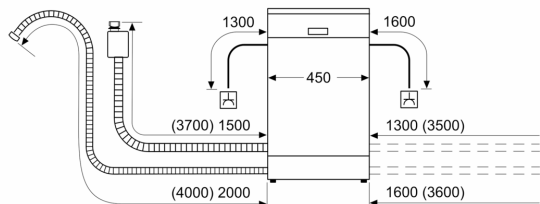

Technické údaje

Třída energetické účinnosti:	C
Spotřeba energie na 100 cyklů Eko program:	59 kWh
Maximální počet sad nádobí:	10
Spotřeba vody pro ekologický program v litrech na cyklus:	9.5 l
Doba trvání programu:	3:30 h
Emise hluku šířeného vzduchem:	43 dB(A) re 1 pW
Třída emisí hluku šířeného vzduchem:	B
Konstrukce:	Vestavné
Výška bez pracovní desky:	0 mm
Rozměry spotřebiče:	815 x 448 x 573 mm
Požadovaná velikost otvoru pro instalaci (v x š x h):	815-875 x 450 x 550 mm
Hloubka při otevřených dvířkách:	1150 mm
Výškově nastavitelné nožičky:	ano - všechny zepředu
Max. výškové nastavení nožiček:	60 mm
Výškově nastavitelný sokl:	horizontální a vertikální
Hmotnost netto:	38.3 kg
Hmotnost brutto:	40.0 kg
příkon:	2400 W
Jištění:	10 A
Napětí:	220-240 V
Frekvence:	50; 60 Hz
Délka přívodního kabelu:	175.0 cm
Typ zástrčky:	zalitá zástrčka s uzemněním
Délka přívodní hadice:	165 cm
Délka odpadní hadice:	205 cm
EAN:	4242005387595
Způsob montáže:	Vestavné

Příslušenství

- rozměry spotřebiče (V x Š x H): 81.5 x 44.8 x 57.3 cm

¹ stupnice tříd energetické účinnosti od A do G

² spotřeba energie v kWh na 100 cyklů (v programu Eco 50 °C)

³ spotřeba vody v litrech na cyklus (v programu Eco 50 °C)

⁴ doba trvání programu Eco 50 °C

* záruční podmínky najdete na <https://www.bosch-home.com/cz/servis/zarucni-podminky>

**Serie 6, Vestavná myčka nádobí, 45
cm, nerez
SPI6ZMS1E**

rozměry v mm

⌚ zásuvka
() hodnoty s prodlužovací sadou