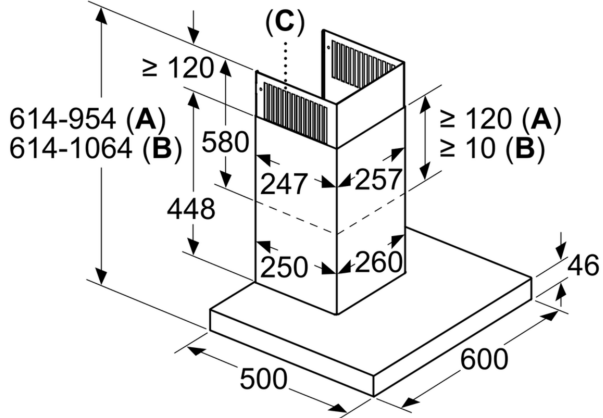

Technické údaje

Typ konstrukce:	Nástěnná
Délka přívodního kabelu:	130.0 cm
Výška komínu:	582-908/568-1018 mm
Výška:	46 mm
Minimální vzdálenost nad elektrickou varnou deskou:	550 mm
Minimální vzdálenost nad plynovou varnou deskou:	650 mm
Hmotnost netto:	16.0 kg
Řízení:	Elektrický
Regulace výkonových stupňů:	3-stupňová + 2 intenzivní
Max. výkon odvětrání:	409 m ³ /h
Výkon ventilátoru při intenzivním stupni - provoz s cirkulační vzduch. 28 m ³ /h	
Max. výkon cirkulace vzduchu:	334 m ³ /h
Výkon ventilátoru při intenzivním stupni - provoz odvětrávání:	733 m ³ /h
Počet žárovek (ks):	2
Hlučnost:	60 dB(A) re 1 pW
Průměr odvětrávacího hrdla:	120 / 150 mm
Materiál tukového filtru:	Washable stainless steel
EAN:	4242005099313
příkon:	163 W
Jištění:	10 A
Napětí:	220-240 V
Frekvence:	50; 60 Hz
Typ zástrčky:	zalitá zástrčka s uzemněním
Způsob montáže:	Na stěnu
Možnost odloženého vypnutí:	10 min

Technické informace

- příkon: 163 W
- napětí: 220 - 240 V
- délka připojovacího kabelu se zástrčkou: 1.3 m

- odtahová trubka o Ø 150 mm (Ø 120 mm součástí)

Rozměry

- rozměry spotřebiče pro odvětrávání (V x Š x H): 614-954 x 598 x 500 mm
- rozměry spotřebiče pro recirkulaci (V x Š x H): 614-1064 x 598 x 500 mm
- rozměry spotřebiče při cirkulaci s CleanAir Plus montážní sadou (VxŠxH):
 - 689 x 598 x 500mm - montáž na komín
 - 795-1139 x 598 x 500 mm - montáž na prodloužení komínu

* Podle nařízení EU 65/2014

Serie 6, Nástěnný odsavač par, 60 cm, Nerez DWB68JQ50

rozměry v mm

- A:** odvětrání
- B:** cirkulace
- C:** výstup vzduchu – u odvětrání namontovat otvory dolů

rozměry v mm

rozměry v mm

rozměry v mm