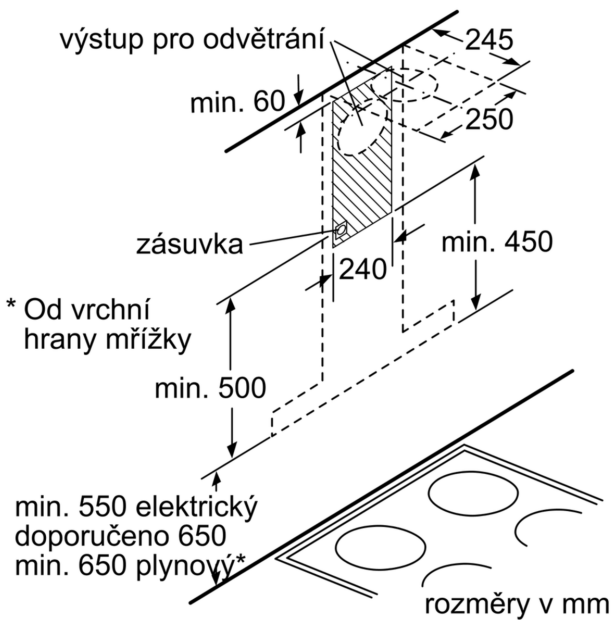

Technické informace

- příkon: 163 W
- napětí: 220 - 240 V
- délka připojovacího kabelu se zástrčkou: 1.3 m

- odtahová trubka o Ø 150 mm (Ø 120 mm součástí)

Rozměry

- rozměry spotřebiče pro odvětrávání (V x Š x H): 614-954 x 598 x 500 mm
- rozměry spotřebiče pro recirkulaci (V x Š x H): 614-1064 x 598 x 500 mm
- rozměry spotřebiče při cirkulaci s CleanAir Plus montážní sadou (VxŠxH):
 - 689 x 598 x 500mm - montáž na komín
 - 795-1139 x 598 x 500 mm - montáž na prodloužení komínu

* Podle nařízení EU 65/2014

Serie 6, Nástěnný odsavač par, 60 cm, Nerez DWB68JQ50

rozměry v mm

- A:** odvětrání
- B:** cirkulace
- C:** výstup vzduchu – u odvětrání namontovat otvory dolů

rozměry v mm

rozměry v mm

rozměry v mm