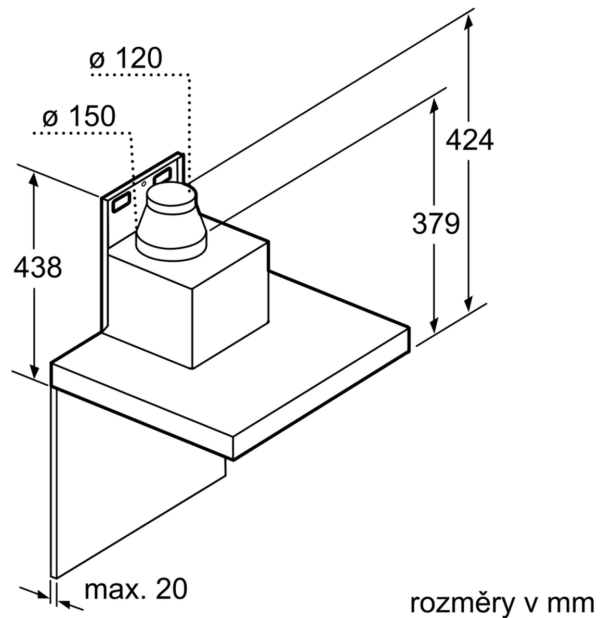

Technické údaje

Typ konstrukce:	Nástěnná
Délka přívodního kabelu:	130.0 cm
Výška komínu:	582-908/568-1018 mm
Výška:	46 mm
Minimální vzdálenost nad elektrickou varnou deskou:	550 mm
Minimální vzdálenost nad plynovou varnou deskou:	650 mm
Hmotnost netto:	16.0 kg
Řízení:	Elektrický
Regulace výkonových stupňů:	3-stupňová + 2 intenzivní
Max. výkon odvětrání:	409 m ³ /h
Výkon ventilátoru při intenzivním stupni - provoz s cirkulační vzduch. 28 m ³ /h	
Max. výkon cirkulace vzduchu:	334 m ³ /h
Výkon ventilátoru při intenzivním stupni - provoz odvětrávání:	733 m ³ /h
Počet žárovek (ks):	2
Hlučnost:	60 dB(A) re 1 pW
Průměr odvětrávacího hrdla:	120 / 150 mm
Materiál tukového filtru:	Washable stainless steel
EAN:	4242005099313
příkon:	163 W
Jištění:	10 A
Napětí:	220-240 V
Frekvence:	50; 60 Hz
Typ zástrčky:	zalitá zástrčka s uzemněním
Způsob montáže:	Na stěnu
Možnost odloženého vypnutí:	10 min

Technické informace

- příkon: 163 W
- napětí: 220 - 240 V
- délka připojovacího kabelu se zástrčkou: 1.3 m

- odtahová trubka o Ø 150 mm (Ø 120 mm součástí)

Rozměry

- rozměry spotřebiče pro odvětrávání (V x Š x H): 614-954 x 598 x 500 mm
- rozměry spotřebiče pro recirkulaci (V x Š x H): 614-1064 x 598 x 500 mm
- rozměry spotřebiče při cirkulaci s CleanAir Plus montážní sadou (VxŠxH):
 - 689 x 598 x 500mm - montáž na komín
 - 795-1139 x 598 x 500 mm - montáž na prodloužení komínu

* Podle nařízení EU 65/2014

Serie 6, Nástěnný odsavač par, 60 cm, Nerez DWB68JQ50

rozměry v mm

- A:** odvětrání
- B:** cirkulace
- C:** výstup vzduchu – u odvětrání namontovat otvory dolů

rozměry v mm

rozměry v mm

rozměry v mm