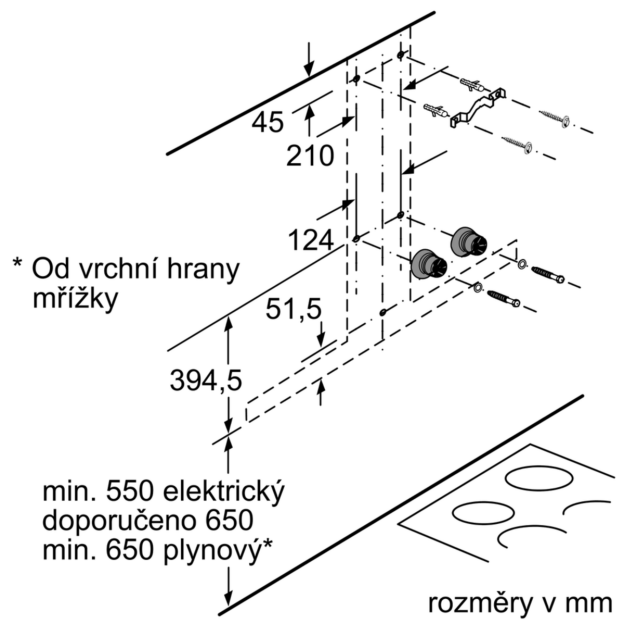

Technické informace

- příkon: 163 W
- napětí: 220 - 240 V
- délka připojovacího kabelu se zástrčkou: 1.3 m

- odtahová trubka o Ø 150 mm (Ø 120 mm součástí)

Rozměry

- rozměry spotřebiče pro odvětrávání (V x Š x H): 614-954 x 598 x 500 mm
- rozměry spotřebiče pro recirkulaci (V x Š x H): 614-1064 x 598 x 500 mm
- rozměry spotřebiče při cirkulaci s CleanAir Plus montážní sadou (VxŠxH):
 - 689 x 598 x 500mm - montáž na komín
 - 795-1139 x 598 x 500 mm - montáž na prodloužení komínu

* Podle nařízení EU 65/2014

Serie 6, Nástěnný odsavač par, 60 cm, Nerez DWB68JQ50

rozměry v mm

- A:** odvětrání
- B:** cirkulace
- C:** výstup vzduchu – u odvětrání namontovat otvory dolů

rozměry v mm

rozměry v mm

rozměry v mm