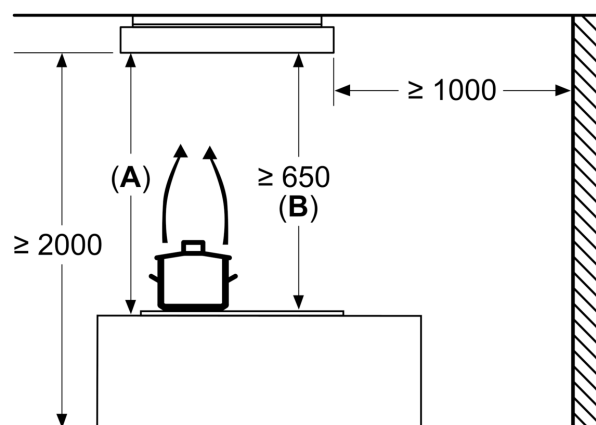

Technické informace

- příkon: 172 W

Rozměry

**Serie 6, Stropní odsavač par, 105 cm,
Bílá
DRR16AQ20**

rozměry v mm

A: oblast pro kabelový výstup na stropě
B: přední strana spotřebiče

rozměry v mm

A: optimální výkon
B: od vrchní hrany mřížky