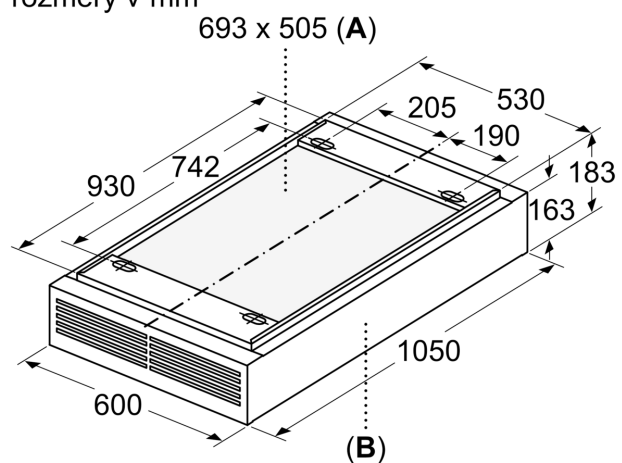

Technické údaje

Typ konstrukce:	Island/Ceiling
Délka přívodního kabelu:	0.0 cm
Minimální vzdálenost nad elektrickou varnou deskou:	650 mm
Minimální vzdálenost nad plynovou varnou deskou:	650 mm
Hmotnost netto:	33.0 kg
Řízení:	Elektrický
Regulace výkonových stupňů:	3-stupňová + 2 intenzivní
Výkon ventilátoru při intenzivním stupni - provoz s cirkulací vzduchu:	484 m ³ /h
Max. výkon cirkulace vzduchu:	337 m ³ /h
Počet žárovek (ks):	4
Materiál tukového filtru:	Washable stainless steel
EAN:	4242005098804
příkon:	172 W
Napětí:	220-240 V
Frekvence:	50; 60 Hz
Typ zástrčky:	bez zástrčky
Způsob montáže:	ostrůvkový
Možnost odloženého vypnutí:	10 min

Technické informace

- příkon: 172 W

Rozměry

**Serie 6, Stropní odsavač par, 105 cm,
Bílá
DRR16AQ20**

rozměry v mm

A: oblast pro kabelový výstup na stropě
B: přední strana spotřebiče

rozměry v mm

A: optimální výkon
B: od vrchní hrany mřížky