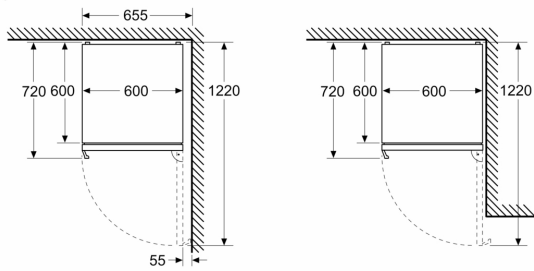

Rozměry

- rozměry spotřebiče (V x Š x H) : 203.0 cm x 60.0 cm x 66.5 cm

Technické informace

- závěs dveří vpravo, volitelný
- výškově nastavitelné nožičky vpředu
- napětí: 220 - 240 V
- délka přívodního kabelu: 210 cm

Instalace

Všeobecné informace

**Serie 4, Volně stojící chladnička s
mrazákem dole, 203 x 60 cm, black
inox-antifingerprint
KGN39VXAT**

Rozměry v mm

Rozměry v mm

Rozměry v mm

Rozměry v mm