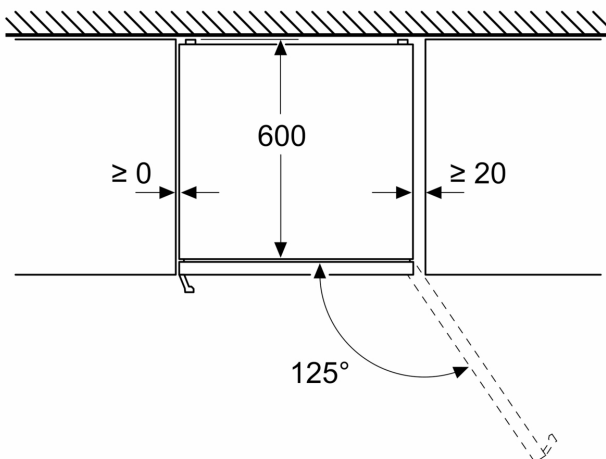

Rozměry

- rozměry spotřebiče (V x Š x H) : 203.0 cm x 60.0 cm x 66.5 cm

Technické informace

- závěs dveří vpravo, volitelný
- výškově nastavitelné nožičky vpředu
- napětí: 220 - 240 V
- délka přívodního kabelu: 210 cm

Instalace

Všeobecné informace

**Serie 4, Volně stojící chladnička s
mrazákem dole, 203 x 60 cm, black
inox-antifingerprint
KGN39VXAT**

Rozměry v mm

Rozměry v mm

Rozměry v mm

Rozměry v mm