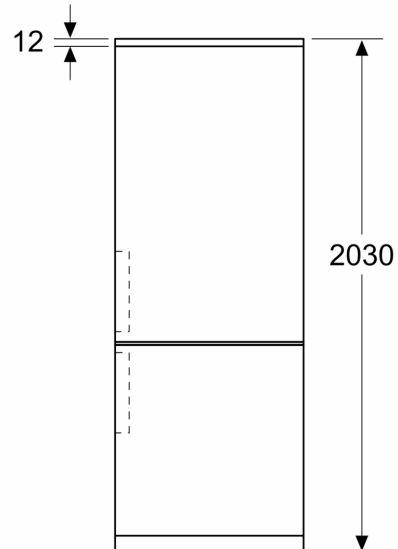

Rozměry

- rozměry spotřebiče (V x Š x H) : 203.0 cm x 60.0 cm x 66.5 cm

Technické informace

- závěs dveří vpravo, volitelný
- výškově nastavitelné nožičky vpředu
- napětí: 220 - 240 V
- délka přívodního kabelu: 210 cm

Instalace

Všeobecné informace

**Serie 4, Volně stojící chladnička s
mrazákem dole, 203 x 60 cm, black
inox-antifingerprint
KGN39VXAT**

Rozměry v mm

Rozměry v mm

Rozměry v mm

Rozměry v mm