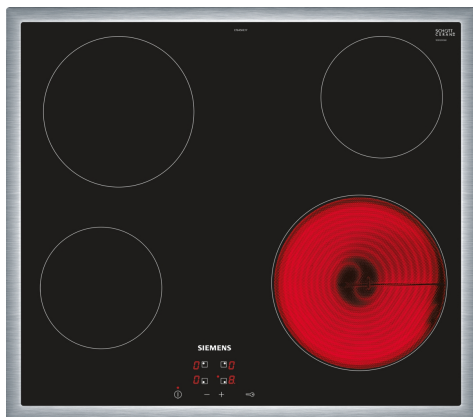

iQ100, Elektrická varná deska, 60 cm, černá, instalace na pracovní desku s rámečkem ET645HE17

HZ32WA00	Sonde de cuisson sans fil
HZ392617	Mezidno, 60 cm
HZ9FE280	Pánev na pečení Ø 18 / 28 cm
HZ9SE030	Sada nádobí

Moderní sklokeramická varná deska pro větší potěšení z vaření a menší úsilí při čištění.

- ✓ touchControl: nastavení varných zón a ostatních funkcí pohyem dotykem.
- ✓ Dětská pojistka: účinně zabrání neúmyslnému zapnutí.

Druh spotřebiče: sklokeramická varná zóna
 Konstrukce spotřebiče: vestavný
 Zdroj energie: Elektrický
 Počet varných zón, které mohou být použity současně: 4
 Požadovaná velikost otvoru pro instalaci (v x š x h): . 48 x 560-560 x 490-500 mm
 Šírka spotřebiče: 583 mm
 Rozměry spotřebiče: 48x583x513 mm
 Rozměry zabaleného spotřebiče (v x š x h): 100 x 750 x 590 mm
 Hmotnost netto:7.8 kg
 Hmotnost brutto: 8.7 kg
 Ukazatel zbytkového tepla:ano
 Umístění ovládacího panelu: Vpředu
 Materiál desky: sklokeramika
 Materiál povrchu: černá, nerez
 Barva rámečku: nerez
 EAN: 4242003614624
 Napětí: 220-240 V
 Frekvence: 50; 60 Hz

iQ100, Elektrická varná deska, 60 cm, černá, instalace na pracovní desku s rámečkem ET645HE17

- 60 cm: komfortní prostor pro 4 hrnce nebo pánve

Flexibilita varných zón

- varná zóna, přední levá: 145 mm, 1.2 kW
- varná zóna, zadní levá: 180 mm, 2 kW
- varná zóna, zadní pravá: 145 mm, 1.2 kW
- varná zóna, přední pravá: 210 mm, 2.2 kW