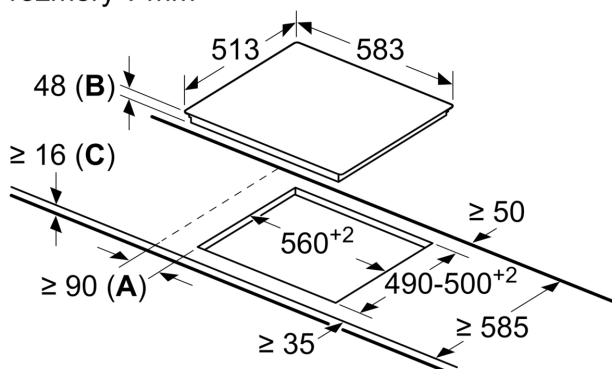

Instalace

- rozměry spotřebiče (V x Š x H): 48 x 583 x 513 mm
- rozměry pro vestavbu (V x Š x H) : 48 x 560 x 490 - 500 mm
- min. tloušťka pracovní desky: 16 mm
- příkon: 6.6 kW

iQ100, Elektrická varná deska, 60 cm, černá, instalace na pracovní desku s rámečkem ET645HE17

rozměry v mm

A: Minimální vzdálenost od výřezu ke stěně.

B: Zapuštěná hloubka

C: S namontovanou troubou dole min. 20, případně více; viz prostorové požadavky pro troubu.