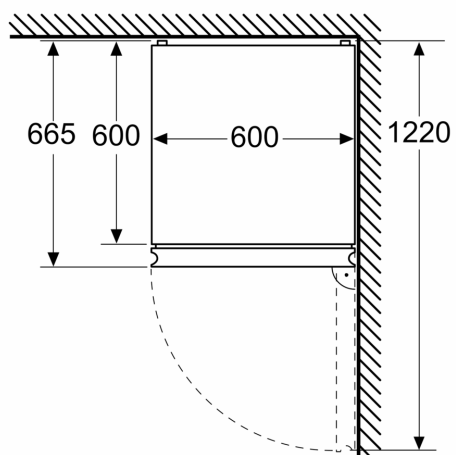

- 3 x transparentní mrazicí zásuvka

Rozměry

- rozměry spotřebiče (V x Š x H) : 203.0 cm x 60.0 cm x 66.5 cm

Technické informace

- závěs dveří vpravo, volitelný
- výškově nastavitelné nožičky vpředu
- napětí: 220 - 240 V

Instalace

Všeobecné informace

**iQ300, Volně stojící chladnička s
mrazákem dole, 203 x 60 cm,
nerez – easyclean
KG39N2IDF**

Rozměry v mm

Rozměry v mm

Rozměry v mm