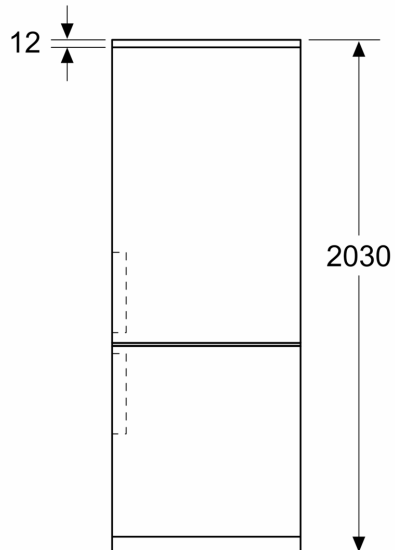

Třída energetické účinnosti: D
 Průměrná roční spotřeba energie v kilowatthodinách za rok (kWh / rok): 203 kWh/ročně
 Součet objemu mrazicích oddílů: 103 l
 Součet objemu chladicích oddílů: 260 l
 Emise hluku šířeného vzduchem: 35 dB(A) re 1pW
 Třída emisí hluku šířeného vzduchem: B
 Konstrukce spotřebiče: volně stojící
 Možnosti panelu dveří:dekorační rám není možné objednat jako zvláštní příslušenství
 Výška:2030 mm
 Šířka spotřebiče: 600 mm
 Hloubka spotřebiče: 665 mm
 Hmotnost netto:69.7 kg
 Jištění: 10 A
 Závěs dvířek: vpravo, volitelný
 Napětí: 220-240 V
 Frekvence: 50 Hz
 Délka přívodního kabelu: 231.0 cm
 Počet kompresorů: 1
 Počet nezávislých chladicích okruhů: 2
 Vnitřní ventilátor - mrazicí část: Ne
 Závěs dveří volitelný: Ano
 Počet výškově nastavitelných odkládacích ploch v chladicí části (ks): 3
 Příhrádka na lahve: Ano
 Automatické odtávání: ... automatické odtávání v chlad. i mraz. části
 Způsob montáže: volně stojící

- 3 x transparentní mrazicí zásuvka

Rozměry

- rozměry spotřebiče (V x Š x H) : 203.0 cm x 60.0 cm x 66.5 cm

Technické informace

- závěs dveří vpravo, volitelný
- výškově nastavitelné nožičky vpředu
- napětí: 220 - 240 V

Instalace

Všeobecné informace

**iQ300, Volně stojící chladnička s
mrazákem dole, 203 x 60 cm,
nerez – easyclean
KG39N2IDF**

Rozměry v mm

Rozměry v mm

Rozměry v mm