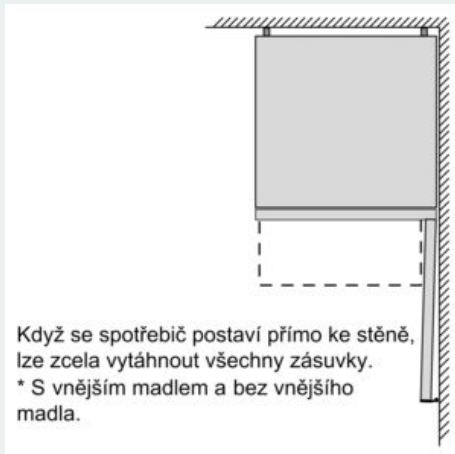

iQ300, Volně stojící chladnička s mrazákem dole, 203 x 60 cm, Nerezový vzhled KG39N2LDA

Rozměrové výkresy

název spotřebiče	a	b	c	d	e	f	g
KG39N2LDA (vnitřní madlo)	2030	600	660	590	600	1210	660
KG39N2LDA (vnější madlo)	2030	600	660	590	640	1210	700

rozměry v mm

název spotřebiče	A	B	C	D
KG33, 36, 39, 46, 49	0/65	20	590	125
KG39, 49	0/65	20	590	125

Rozměr A:

U modelů se svislými integrovanými madly je pro jednoduché otevření zapotřebí minimální vzdálenost 65 mm.

rozměry v mm