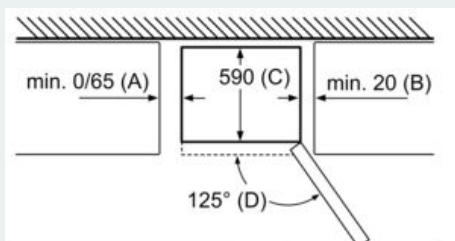

iQ300, Volně stojící chladnička s mrazákem dole, 203 x 60 cm, Nerezový vzhled KG39N2LDA

Rozměrové výkresy

název spotřebiče	a	b	c	d	e	f	g
KG39N2LDA (vnitřní madlo)	2030	600	660	590	600	1210	660
KG39N2LDA (vnější madlo)	2030	600	660	590	640	1210	700

rozměry v mm

název spotřebiče	A	B	C	D
KG33, 36, 39, 46, 49	0/65	20	590	125
KG39, 49	0/65	20	590	125

Rozměr A:

U modelů se svislými integrovanými madly je pro jednoduché otevření zapotřebí minimální vzdálenost 65 mm.

rozměry v mm