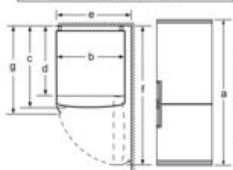

iQ300, Volně stojící chladnička s mrazákem dole, 203 x 60 cm, Nerezový vzhled KG39N2LDA

Rozměrové výkresy

název spotřebiče	a	b	c	d	e	f	g
KG39N2LDA (vnitřní madlo)	2030	600	660	590	600	1210	660
KG39N2LDA (vnější madlo)	2030	600	660	590	640	1210	700

rozměry v mm