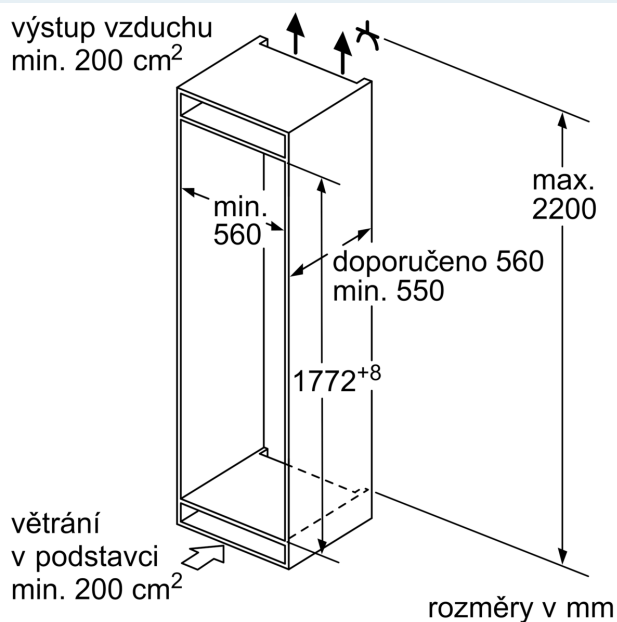

výstup vzduchu
min. 200 cm^2