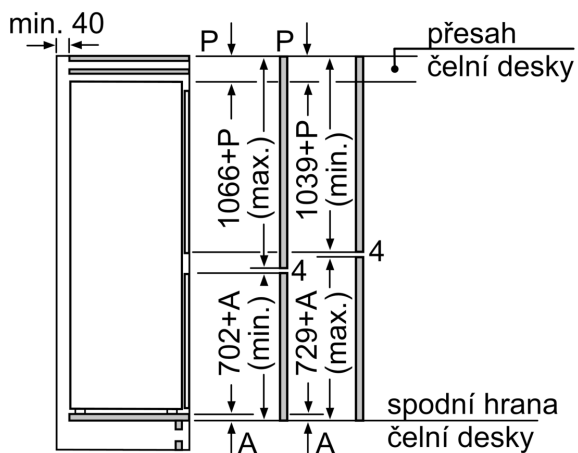

Δ Hmotnost

A: Výška dvířek spotřebiče včetně závěsů v mm

B: Závěs bez tlumičů, přední stěna jednotky v kg

C: Závěs s tlumičem, přední stěna jednotky v kg

D: Další možné zatížení v kg se sadou pro vysokou zátěž

A	B	C	D
1500-1750	22	22	B+5 / C+5
720-1400	19	19	
A1	15	19	
A2	15	19	

A: Air inlet $\geq 200 \text{ cm}^2$; Ventilation options
B: Air outlet $\geq 200 \text{ cm}^2$; Ventilation options

výstup vzduchu
min. 200 cm^2

rozměry v mm

Uvedené rozměry dvířek nábytku platí pro polodrážku dvířek 4 mm.

rozměry v mm

Rozměry v mm

Doporučené rozměry mezer pro plochý závěs

F	R	X
16-19	0-3	2,5
20	0-1	3
	2-3	2,5
21	0-1	3
	2-3	2,5
22	0	4
	1	3,5
	2-3	3