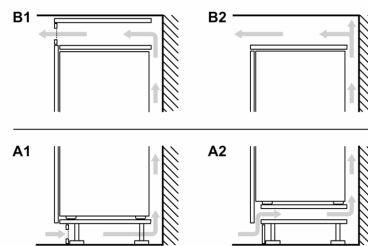

iQ100, Vestavná chladnička s mrazákem dole, 177.2 x 54.1 cm, ploché panty KI86NNFF0

rozměry v mm

Maximální přípustná hmotnost přední stěny jednotky

Nasazení přední stěny jednotky, která překračuje přípustnou hmotnost, může způsobit poškození a vést k narušení funkčnosti závěsů

Δ Hmotnost

A: Výška dvířek spotřebiče včetně závěsů v mm

B: Závěs bez tlumičů, přední stěna jednotky v kg

C: Závěs s tlumičem, přední stěna jednotky v kg

D: Další možné zatížení v kg se sadou pro vysokou zátěž

A	B	C	D
1500-1750	22	22	B+5 / C+5
720-1400	19	19	
A1	15	19	
A2	15	19	

výstup vzduchu
min. 200 cm^2

rozměry v mm