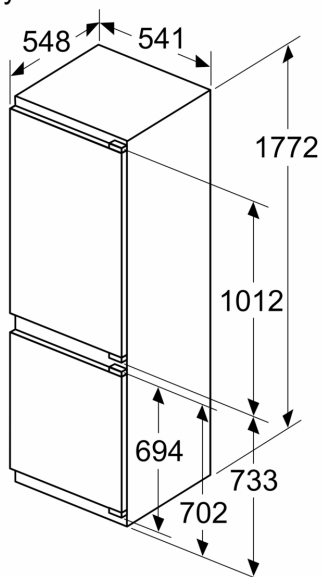

iQ100, Vestavná chladnička s mrazákem dole, 177.2 x 54.1 cm, ploché panty KI86NNFF0

rozměry v mm

Maximální přípustná hmotnost přední stěny jednotky

Nasazení přední stěny jednotky, která překračuje přípustnou hmotnost, může způsobit poškození a vést k narušení funkčnosti závěsů

Δ Hmotnost

A: Výška dvířek spotřebiče včetně závěsů v mm

B: Závěs bez tlumičů, přední stěna jednotky v kg

C: Závěs s tlumičem, přední stěna jednotky v kg

D: Další možné zatížení v kg se sadou pro vysokou zátěž

A	B	C	D
1500-1750	22	22	B+5 / C+5
720-1400	19	19	
A1	15	19	
A2	15	19