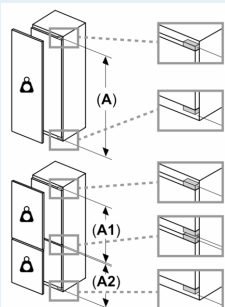

iQ100, Vestavná chladnička s mrazákem dole, 177.2 x 54.1 cm, ploché panty KI86NNFF0

rozměry v mm

Maximální přípustná hmotnost přední stěny jednotky

Nasazení přední stěny jednotky, která překračuje přípustnou hmotnost, může způsobit poškození a vést k narušení funkčnosti závěsů

Δ Hmotnost

A: Výška dvířek spotřebiče včetně závěsů v mm

B: Závěs bez tlumičů, přední stěna jednotky v kg

C: Závěs s tlumičem, přední stěna jednotky v kg

D: Další možné zatížení v kg se sadou pro vysokou zátěž

A	B	C	D
1500-1750	22	22	B+5 / C+5
720-1400	19	19	
A1	15	19	
A2	15	19