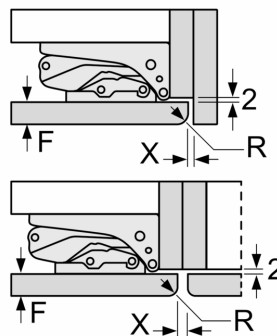

rozměry v mm

Uvedené rozměry dvířek nábytku platí pro polodrážku dvířek 4 mm.

rozměry v mm

Rozměry v mm

Doporučené rozměry mezer pro plochý závěs

F	R	X
16-19	0-3	2,5
20	0-1	3
	2-3	2,5
21	0-1	3
	2-3	2,5
22	0	4
	1	3,5
	2-3	3

Rozměry mezer doporučené v tabulce je třeba dodržovat, aby bylo zaručeno bezproblémové otevírání dveří zařízení a nedocházelo k poškození kuchyňského nábytku.