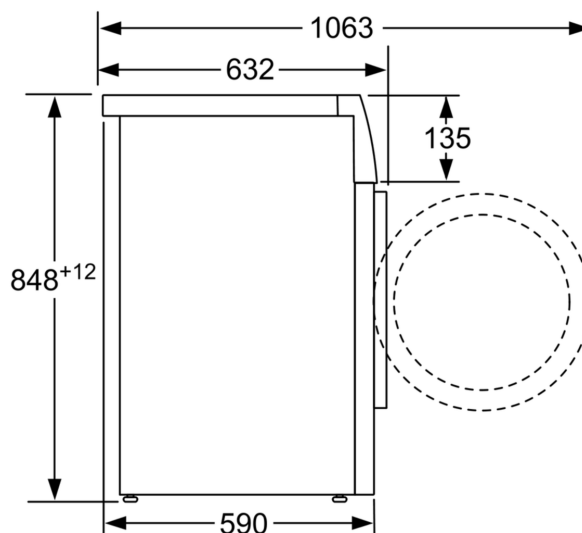

Technické informace

- možnost zasunutí pod pracovní desku ve výšce 85 cm
- rozměry (V x Š): 84.8 cm x 59.8 cm
- hloubka spotřebiče: 59.0 cm
- hloubka spotřebiče vč. dvířek: 63.2 cm
- hloubka spotřebiče s otevřenými dvířky: 106.3 cm

rozměry v mm

rozměry v mm