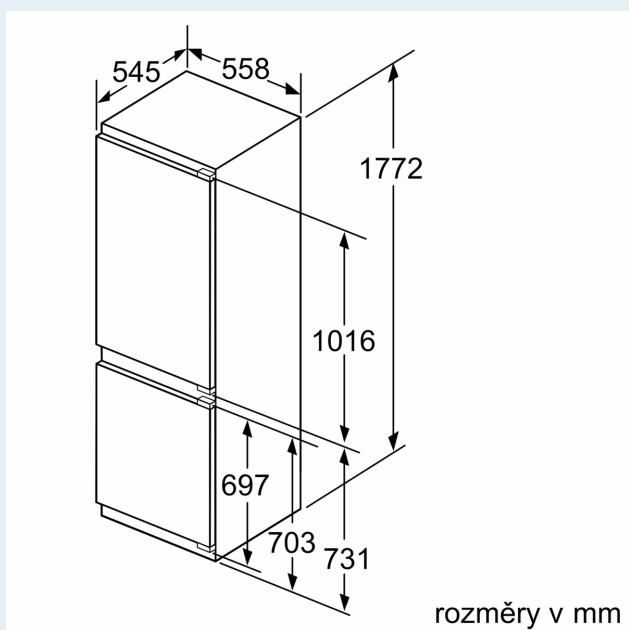

Maximální přípustná hmotnost přední stěny jednotky

Nasazení přední stěny jednotky, která překračuje přípustnou hmotnost, může způsobit poškození a vést k narušení funkčnosti závěsů

Δ Hmotnost

A: Výška dvířek spotřebiče včetně závěsů v mm

B: Závěs bez tlumičů, přední stěna jednotky v kg

C: Závěs s tlumičem, přední stěna jednotky v kg

D: Další možné zatížení v kg se sadou pro vysokou zátěž

A	B	C	D
1500-1750	22	22	B+5 / C+5
720-1400	19	19	
A1	15	19	
A2	15	19