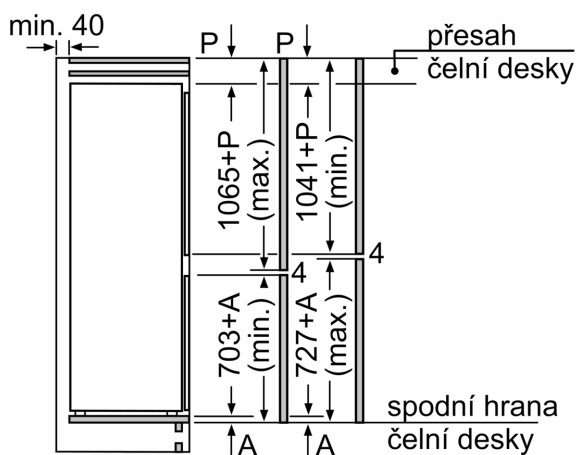

Uvedené rozměry dveří platí pro polodrážku dveří 4 mm.

rozměry v mm

Rozměry v mm
Doporučené rozměry mezer pro plochý závěs