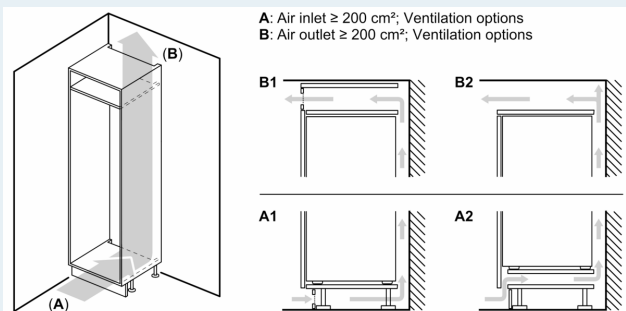

iQ500, Vestavná chladnička s mrazákem dole, 177.2 x 55.8 cm, ploché panty s jemným dovíráním KI86NADF0