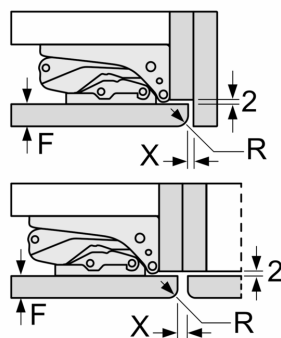

$\Delta$  Hmotnost

A: Výška dvířek spotřebiče včetně závěsů v mm

B: Závěs bez tlumičů, přední stěna jednotky v kg

C: Závěs s tlumičem, přední stěna jednotky v kg

D: Další možné zatížení v kg se sadou pro vysokou zátěž

A	B	C	D
1500-1750	22	22	B+5 / C+5
720-1400	19	19	
A1	15	19	
A2	15	19	

Uvedené rozměry dveří platí pro polodrážku dveří 4 mm.

rozměry v mm

Rozměry v mm  
Doporučené rozměry mezer pro plochý závěs

F	R	X
16-19	0-3	2,5
20	0-1	3
	2-3	2,5
21	0-1	3
	2-3	2,5
22	0	4
	1	3,5
	2-3	3

Rozměry mezer doporučené v tabulce je třeba dodržovat, aby bylo zaručeno bezproblémové otevírání dveří zařízení a nedocházelo k poškození kuchyňského nábytku.