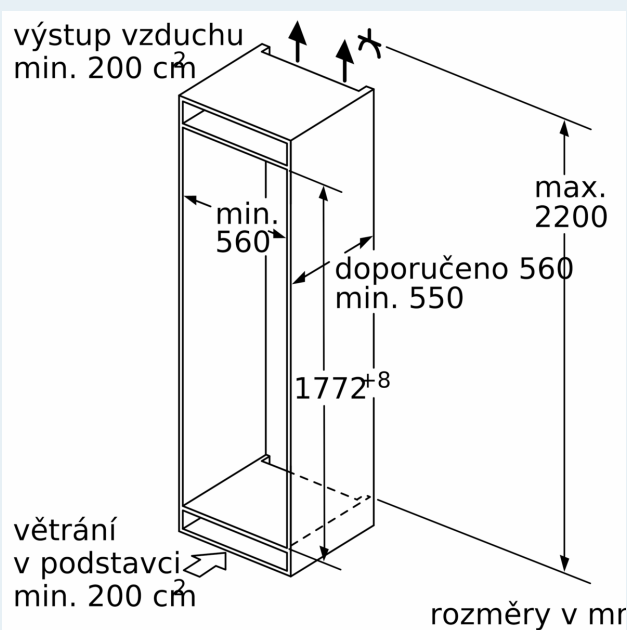

#### Rozměry

- rozměry spotřebiče (V x Š x H) : 177.2 cm x 55.8 cm x 54.5 cm
- rozměry niky (V x Š x H): 177.5 cm x 56.0 cm x 55.0 cm

## iQ500, Vestavná chladnička s mrazákem dole, 177.2 x 55.8 cm, ploché panty s jemným dovíráním KI86NADF0

**Maximální přípustná hmotnost přední stěny jednotky**

Nasazení přední stěny jednotky, která překračuje přípustnou hmotnost, může způsobit poškození a vést k narušení funkčnosti závěsů

$\Delta$  Hmotnost

A: Výška dvířek spotřebiče včetně závěsů v mm

B: Závěs bez tlumičů, přední stěna jednotky v kg

C: Závěs s tlumičem, přední stěna jednotky v kg

D: Další možné zatížení v kg se sadou pro vysokou zátěž

A	B	C	D
1500-1750	22	22	B+5 / C+5
720-1400	19	19	
A1	15	19	
A2	15	19	

Uvedené rozměry dveří platí pro polodrážku dveří 4 mm.

rozměry v mm

Rozměry v mm  
Doporučené rozměry mezer pro plochý závěs

F	R	X
16-19	0-3	2,5
20	0-1	3
	2-3	2,5
21	0-1	3
	2-3	2,5
22	0	4
	1	3,5
	2-3	3