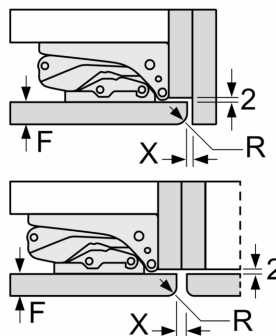

Δ Hmotnost
A: Výška dvířek spotřebiče včetně závěsů v mm

B: Závěs bez tlumičů, přední stěna jednotky v kg

C: Závěs s tlumičem, přední stěna jednotky v kg

D: Další možné zatížení v kg se sadou pro vysokou zátěž

A	B	C	D
1500-1750	22	22	B+5 / C+5
720-1400	19	19	
A1	15	19	
A2	15	19	

rozměry v mm

rozměry v mm

Uvedené rozměry dveří platí pro polodrážku dveří 4 mm.

rozměry v mm

Rozměry v mm

Doporučené rozměry mezer pro plochý závěs

F	R	X
16-19	0-3	2,5
20	0-1	3
	2-3	2,5
21	0-1	3
	2-3	2,5
22	0	4
	1	3,5
	2-3	3

Rozměry mezer doporučené v tabulce je třeba dodržovat, aby bylo zaručeno bezproblémové otevírání dveří zařízení a nedocházelo k poškození kuchyňského nábytku.