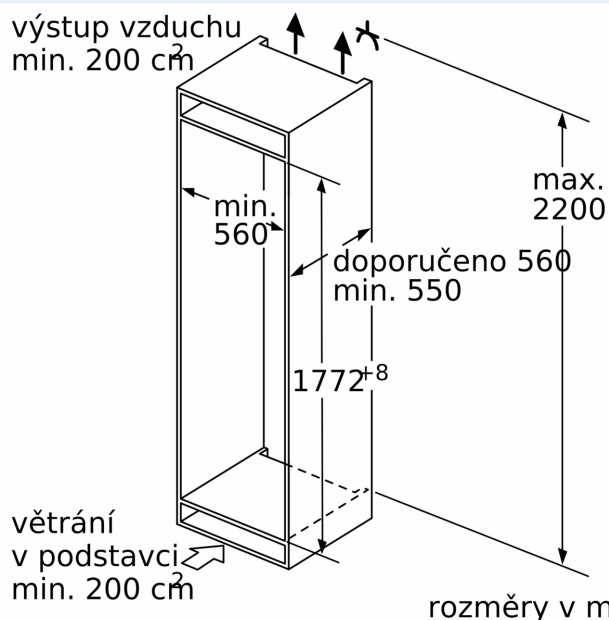

Rozměry

- rozměry spotřebiče (V x Š x H) : 177.2 cm x 55.8 cm x 54.5 cm
- rozměry niky (V x Š x H): 177.5 cm x 56.0 cm x 55.0 cm

Technické informace

- závěs dveří vpravo, volitelný
- příkon: 90 W
- napětí: 220 - 240 V

iQ700, Vestavná chladnička s mrazákem dole, 177.2 x 55.8 cm, ploché panty s jemným dovíráním KI86FPDD0

Maximální přípustná hmotnost přední stěny jednotky

Nasazení přední stěny jednotky, která překračuje přípustnou hmotnost, může způsobit poškození a vést k narušení funkčnosti závěsů

Δ Hmotnost
A: Výška dvířek spotřebiče včetně závěsů v mm

B: Závěs bez tlumičů, přední stěna jednotky v kg

C: Závěs s tlumičem, přední stěna jednotky v kg

D: Další možné zatížení v kg se sadou pro vysokou zátěž

A	B	C	D
1500-1750	22	22	B+5 / C+5
720-1400	19	19	
A1	15	19	
A2	15	19	

rozměry v mm

rozměry v mm

Uvedené rozměry dveří platí pro polodrážku dveří 4 mm.

rozměry v mm

Rozměry v mm

Doporučené rozměry mezer pro plochý závěs