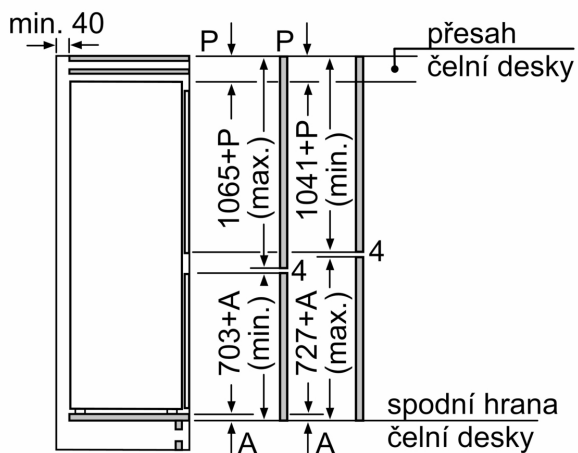

Rozměry

- rozměry spotřebiče (V x Š x H) : 177.2 cm x 55.8 cm x 54.5 cm
- rozměry niky (V x Š x H): 177.5 cm x 56.0 cm x 55.0 cm

Technické informace

- závěs dveří vpravo, volitelný
- příkon: 90 W
- napětí: 220 - 240 V

Δ Hmotnost
A: Výška dvířek spotřebiče včetně závěsů v mm

B: Závěs bez tlumičů, přední stěna jednotky v kg

C: Závěs s tlumičem, přední stěna jednotky v kg

D: Další možné zatížení v kg se sadou pro vysokou zátěž

A	B	C	D
1500-1750	22	22	B+5 / C+5
720-1400	19	19	
A1	15	19	
A2	15	19	

rozměry v mm

rozměry v mm

Uvedené rozměry dveří platí pro polodrážku dveří 4 mm.

rozměry v mm

Rozměry v mm

Doporučené rozměry mezer pro plochý závěs