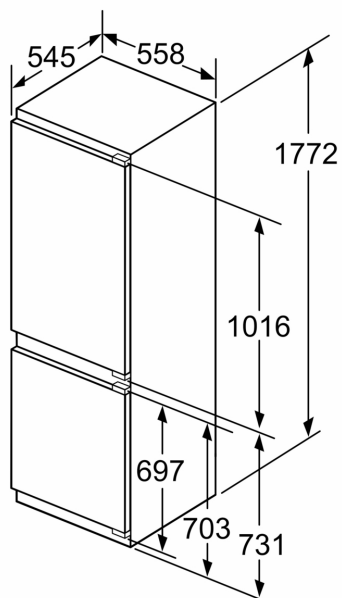

Rozměry

- rozměry spotřebiče (V x Š x H) : 177.2 cm x 55.8 cm x 54.5 cm
- rozměry niky (V x Š x H): 177.5 cm x 56.0 cm x 55.0 cm

Technické informace

- závěs dveří vpravo, volitelný
- příkon: 90 W
- napětí: 220 - 240 V

iQ700, Vestavná chladnička s mrazákem dole, 177.2 x 55.8 cm, ploché panty s jemným dovíráním KI86FPDD0

Maximální přípustná hmotnost přední stěny jednotky

Nasazení přední stěny jednotky, která překračuje přípustnou hmotnost, může způsobit poškození a vést k narušení funkčnosti závěsů

Δ Hmotnost
A: Výška dvířek spotřebiče včetně závěsů v mm

B: Závěs bez tlumičů, přední stěna jednotky v kg

C: Závěs s tlumičem, přední stěna jednotky v kg

D: Další možné zatížení v kg se sadou pro vysokou zátěž

A	B	C	D
1500-1750	22	22	B+5 / C+5
720-1400	19	19	
A1	15	19	
A2	15	19	

rozměry v mm

rozměry v mm

Uvedené rozměry dveří platí pro polodrážku dveří 4 mm.

rozměry v mm

Rozměry v mm

Doporučené rozměry mezer pro plochý závěs