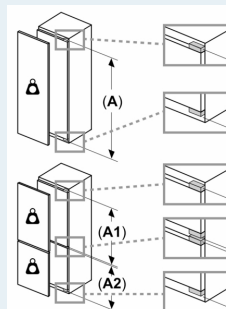

iQ700, Vestavná chladnička s mrazákem dole, 177.2 x 55.8 cm, ploché panty s jemným dovíráním KI86FPDD0

Maximální přípustná hmotnost přední stěny jednotky

Nasazení přední stěny jednotky, která překračuje přípustnou hmotnost, může způsobit poškození a vést k narušení funkčnosti závěsů

Δ Hmotnost
A: Výška dvířek spotřebiče včetně závěsů v mm

B: Závěs bez tlumičů, přední stěna jednotky v kg

C: Závěs s tlumičem, přední stěna jednotky v kg

D: Další možné zatížení v kg se sadou pro vysokou zátěž

A	B	C	D
1500-1750	22	22	B+5 / C+5
720-1400	19	19	
A1	15	19	
A2	15	19