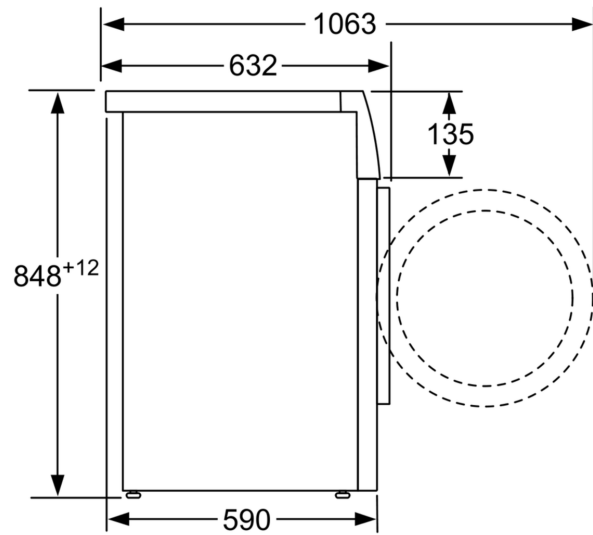

rozměry v mm