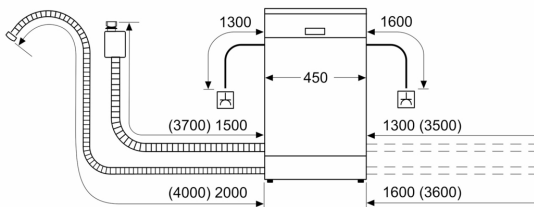

**Serie 2, Volně stojící myčka nádobí,
45 cm, Broušená ocel zabraňuje
otiskům prstů
SPS2HMI58E**

rozměry v mm

✦ zásuvka
( ) hodnoty s prodlužovací sadou