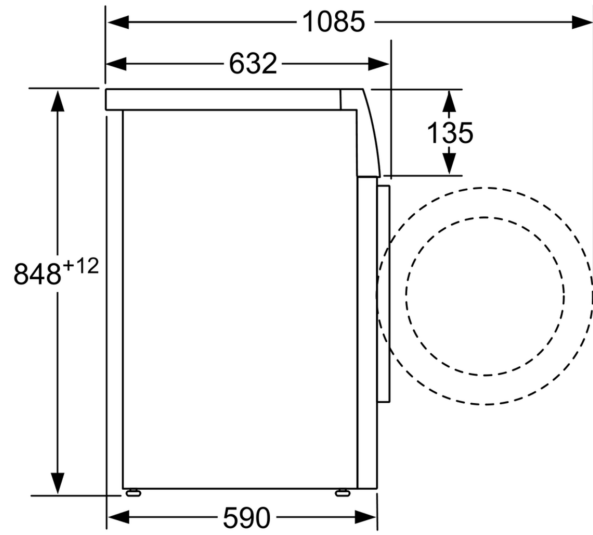

Technické informace

- možnost zasunutí pod pracovní desku ve výšce 85 cm
- rozměry (V x Š): 84.8 cm x 59.8 cm
- hloubka spotřebiče: 59.0 cm
- hloubka spotřebiče vč. dvířek: 63.2 cm
- hloubka spotřebiče s otevřenými dvířky: 108.5 cm

rozměry v mm