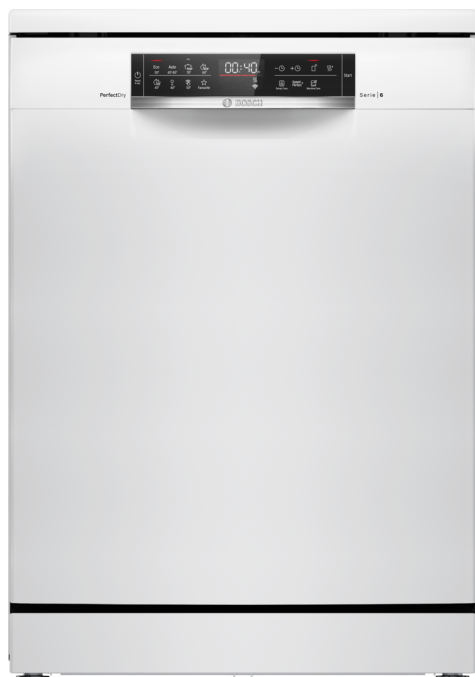

**Serie 6, Volně stojící myčka nádobí,  
60 cm, bílá  
SMS6ZDW48E**

**Myčky nádobí PerfectDry poskytují nejlepší výsledky sušení s nejlepší energetickou účinností a s extra prostorem pro všechno vaše nádobí.**

## Serie 6, Volně stojící myčka nádobí, 60 cm, bílá SMS6ZDW48E

**Myčky nádobí PerfectDry poskytují nejlepší výsledky sušení s nejlepší energetickou účinností a s extra prostorem pro všechno vaše nádobí.**