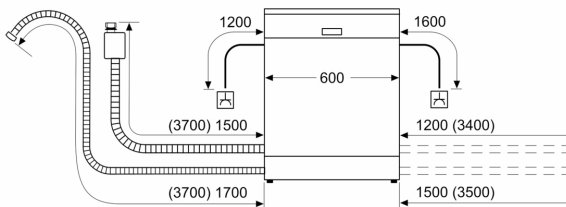

Bezpečnost

- AquaStop: záruka značky Bosch v případě poškození vodou - po

- celou dobu životnosti spotřebiče*
- elektronická blokáce tlačítek
- systém šetrného mytí skla

Rozměry

- rozměry spotřebiče (V x Š x H): 84.5 x 60 x 60 cm

¹ stupnice tříd energetické účinnosti od A do G

² spotřeba energie v kWh na 100 cyklů (v programu Eco 50 °C)

³ spotřeba vody v litrech na cyklus (v programu Eco 50 °C)

⁴ doba trvání programu Eco 50 °C

* záruční podmínky najdete na <https://www.bosch-home.com/cz/servis/zarucni-podminky>

**Serie 4, Volně stojící myčka nádobí,
60 cm, Broušená ocel zabraňuje
otiskům prstů
SMS4HTI00E**

rozměry v mm

⚡ zásuvka
() hodnoty s prodlužovací sadou