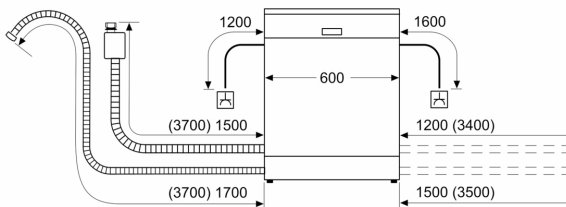

**Serie 6, Volně stojící myčka nádobí,
60 cm, Broušená ocel zabraňuje
otiskům prstů
SMS6TCI00E**

rozměry v mm

⚡ zásuvka
( ) hodnoty s prodlužovací sadou