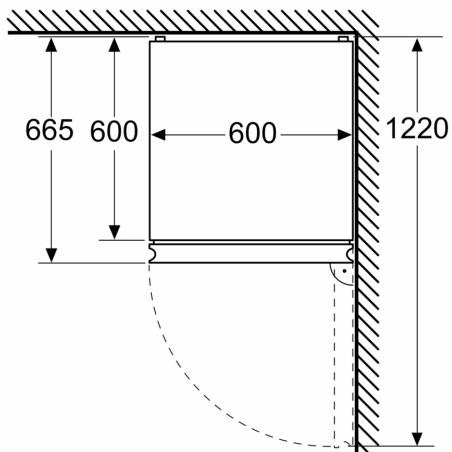

**Serie 4, Volně stojící chladnička s
mrazákem dole, 203 x 60 cm, kovový
vzhled
KGN392LAF**

Rozměry v mm