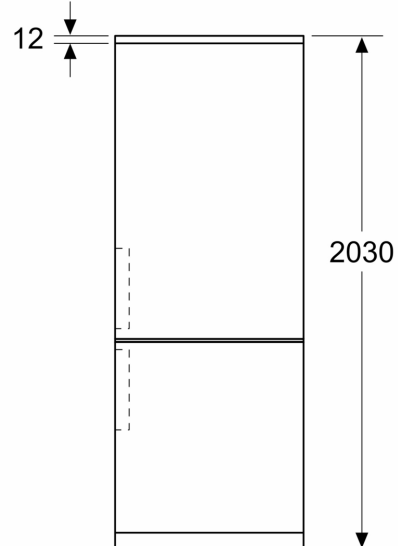

#### Rozměry

- rozměry spotřebiče (V x Š x H) : 203.0 cm x 60.0 cm x 66.5 cm

#### Všeobecné informace

- invertorový kompresor

**Serie 4, Volně stojící chladnička s  
mrazákem dole, 203 x 60 cm, kovový  
vzhled  
KGN392LAF**

Rozměry v mm

Rozměry v mm

Rozměry v mm