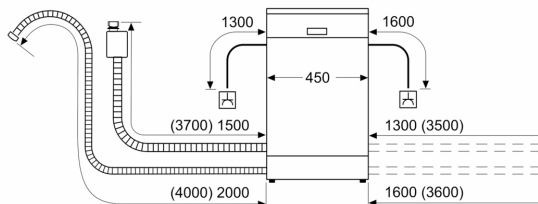

Příslušenství

- vč. násypky na sůl

Rozměry

- rozměry spotřebiče (V x Š x H): 84,5 x 45 x 60 cm

¹ stupnice tříd energetické účinnosti od A do G

² spotřeba energie v kWh na 100 cyklů (v programu Eco 50 °C)

³ spotřeba vody v litrech na cyklus (v programu Eco 50 °C)

⁴ doba trvání programu Eco 50 °C

* záruční podmínky najdete na <https://www.bosch-home.com/cz/servis/zarucni-podminky>

Serie 2, Volně stojící myčka nádobí, 45 cm, bílá SPS2HMW58E

rozměry v mm

⚡ zásuvka
() hodnoty s prodlužovací sadou