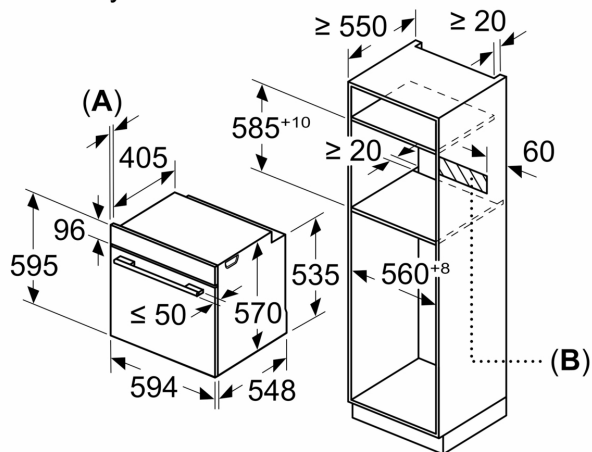

#### Technické informace

- délka přívodního kabelu: 120 cm

- napětí: 220 - 240 V
- celkový příkon elektro: 3.6 kW
- energetická třída (dle EU 65/2014): A+
- spotřeba energie na cyklus při konvenčním ohřevu: 0.9 kWh (na stupnici třídy energetické účinnosti od A+++ do D)
- spotřeba energie na cyklus v režimu recirkulace: 0.69 kWh
- počet pečicích prostorů: 1 zdroj tepla: elektrina objem pečicího prostoru: 71 l

#### Rozměry

- rozměry spotřebiče (V x Š x H): 595 mm x 594 mm x 548 mm
- rozměry niky (V x Š x H): 585 mm - 595 mm x 560 mm - 568 mm x 550 mm
- „potřebné rozměry naleznete v instalačních materiálech“
- Doporučujeme vám vybrat si doplňkové produkty v rámci řady SER6, aby byla zaručena optimální designová kombinace všech vestavěných spotřebičů.

**Serie 6, Vestavná pečicí trouba, 60 x 60 cm, černá  
HBG539EB3**

Rozměry v mm

**A:** 19,5 mm  
**B:** Prostor pro připojení spotřebiče 320 x 115 mm

vestavba s varnou deskou