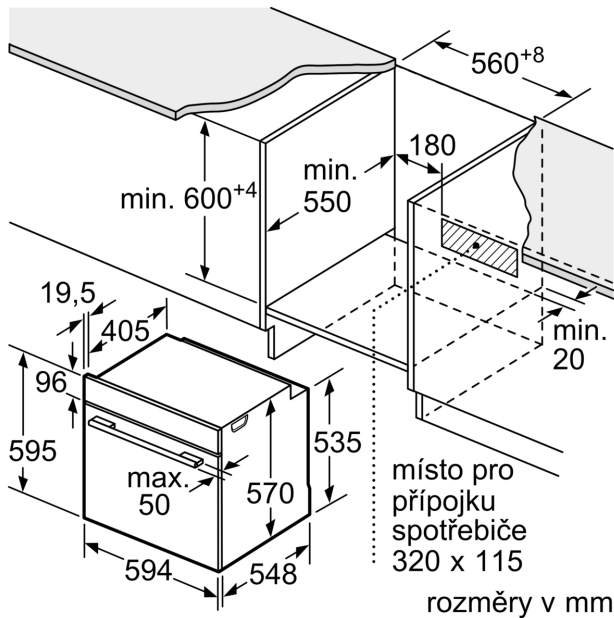

#### Technické informace

- délka přívodního kabelu: 120 cm

- napětí: 220 - 240 V
- celkový příkon elektro: 3.6 kW
- energetická třída (dle EU 65/2014): A+
- spotřeba energie na cyklus při konvenčním ohřevu: 0.9 kWh (na stupnici třídy energetické účinnosti od A+++ do D)
- spotřeba energie na cyklus v režimu recirkulace: 0.69 kWh
- počet pečicích prostorů: 1 zdroj tepla: elektrina objem pečicího prostoru: 71 l

#### Rozměry

- rozměry spotřebiče (V x Š x H): 595 mm x 594 mm x 548 mm
- rozměry niky (V x Š x H): 585 mm - 595 mm x 560 mm - 568 mm x 550 mm
- „potřebné rozměry naleznete v instalačních materiálech“
- Doporučujeme vám vybrat si doplňkové produkty v rámci řady SER6, aby byla zaručena optimální designová kombinace všech vestavěných spotřebičů.

**Serie 6, Vestavná pečicí trouba, 60 x 60 cm, černá  
HBG539EB3**

Rozměry v mm

**A:** 19,5 mm  
**B:** Prostor pro připojení spotřebiče 320 x 115 mm

vestavba s varnou deskou