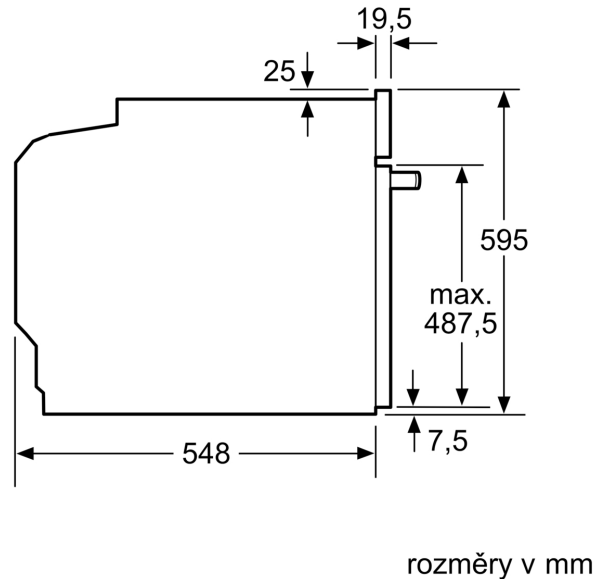

#### Technické informace

- délka přívodního kabelu: 120 cm

- napětí: 220 - 240 V
- celkový příkon elektro: 3.6 kW
- energetická třída (dle EU 65/2014): A+
- spotřeba energie na cyklus při konvenčním ohřevu: 0.9 kWh (na stupnici třídy energetické účinnosti od A+++ do D)
- spotřeba energie na cyklus v režimu recirkulace: 0.69 kWh
- počet pečicích prostorů: 1 zdroj tepla: elektrina objem pečicího prostoru: 71 l

#### Rozměry

- rozměry spotřebiče (V x Š x H): 595 mm x 594 mm x 548 mm
- rozměry niky (V x Š x H): 585 mm - 595 mm x 560 mm - 568 mm x 550 mm
- „potřebné rozměry naleznete v instalačních materiálech“
- Doporučujeme vám vybrat si doplňkové produkty v rámci řady SER6, aby byla zaručena optimální designová kombinace všech vestavěných spotřebičů.

**Serie 6, Vestavná pečicí trouba, 60 x 60 cm, černá  
HBG539EB3**

Rozměry v mm

**A:** 19,5 mm  
**B:** Prostor pro připojení spotřebiče 320 x 115 mm

vestavba s varnou deskou