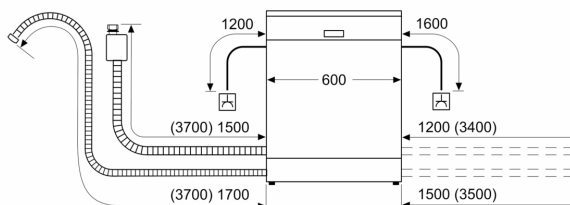

Serie 6, Volně stojící myčka nádobí, 60 cm, Broušená ocel zabraňuje otiskům prstů SMS6ZCI06E

rozměry v mm

⚡ zásuvka
( ) hodnoty s prodlužovací sadou