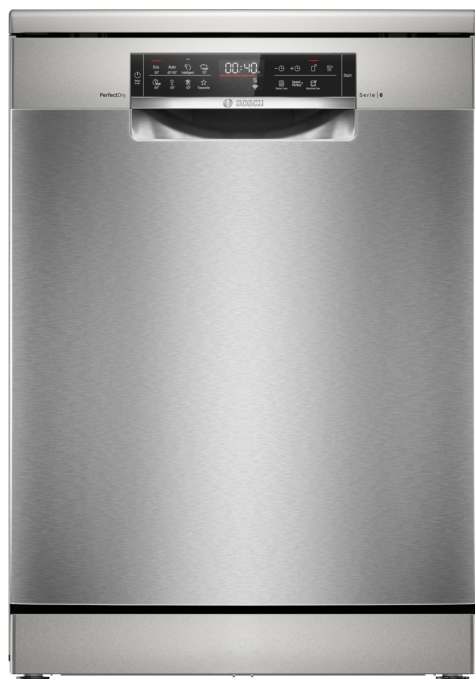

**Serie 6, Volně stojící myčka nádobí,
60 cm, Broušená ocel zabraňuje
otiskům prstů
SMS6ZCI06E**

**Poskytněte zpětnou vazbu o výsledcích
mytí a sušení nádobí prostřednictvím
aplikace a Inteligentní program se
přizpůsobí vašim potřebám.**