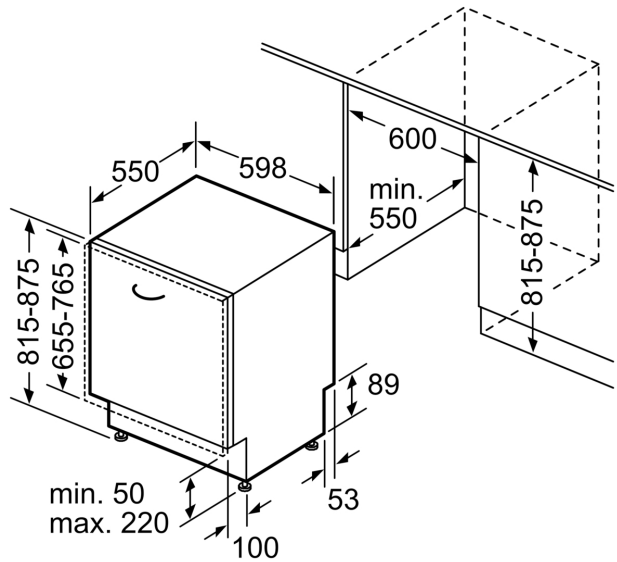

- rozměry spotřebiče (V x Š x H): 81.5 x 59.8 x 55 cm

¹ stupnice tříd energetické účinnosti od A do G

² spotřeba energie v kWh na 100 cyklů (v programu Eco 50 °C)

³ spotřeba vody v litrech na cyklus (v programu Eco 50 °C)

rozměry v mm