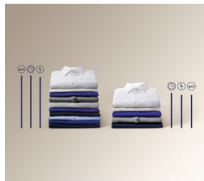

Specifikace a benefity

Tkaniny si uchovají svůj nový vzhled až dvakrát déle*

Technologie SensiCare přizpůsobuje délku pracovního cyklu aktuální náplni. Vaše oblečení se nebude prát zbytečně dlouho, zachová si svůj vzhled a hebkost. Pro úsporu času, vody a elektrické energie.

*Zkoušky barevné stálosti byly provedeny v laboratořích Ritex. Zkouška č. 15CR00099 v prosinci roku 2015.