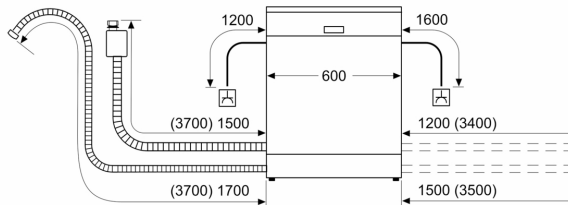

#### Rozměry

**Serie 2, Volně stojící myčka nádobí,  
60 cm, bílá  
SMS2ITW09E**

rozměry v mm

⚡ zásuvka  
( ) hodnoty s prodlužovací sadou