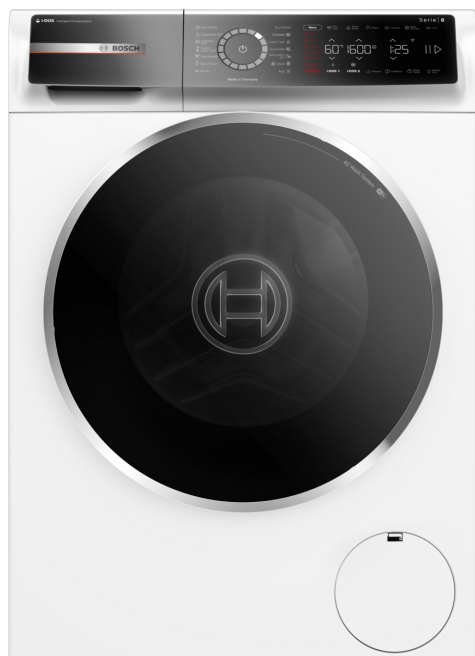

Serie 8, Předem plněná pračka, 10 kg, 1600 otáček za minutu WGB256A0BY

Vyspělá automatická pračka s technologií i-DOs a skenováním pracích prostředků poháněným technologií Home Connect, která šetří vodu a prací prostředek a snižuje hromadu žehlení zásluhou parního programu Iron Assist.

Třída energetické účinnosti:	A
Vážená spotřeba energie v kWh na 100 mycích cyklů programu eco 40-60:	51 kWh
Maximální kapacita v kg:	10.0 kg
Spotřeba vody eco programu v litrech na cyklus:	49 l
Doba trvání programu eco 40–60 v hodinách a minutách při jmenovité kapacitě:	3:55 h
Třída účinnosti odstředování programu eco 40-60:	A
Třída emisí hluku šířeného vzduchem:	B
Emise hluku šířeného vzduchem:	74 dB(A) re 1pW
Konstrukce spotřebiče:	volně stojící
Rozměry spotřebiče:	845x598x590 mm
Hmotnost netto:	82.8 kg
Příkon:	2300 W
Jištění:	10 A
Napětí:	220-240 V
Frekvence:	50-60 Hz
Délka přívodního kabelu:	160.0 cm
Závěs dvířek:	vlevo
Kolečka:	Ne
EAN:	4242005357819
Způsob montáže:	volně stojící

WMZ2200 Set pro upevnění k podlaze
 WMZ2381 Prod. přívodu studené vody/AquaStopu
 WMZPW20W Podesta s výsuvem

Serie 8, Předem plněná pračka, 10 kg, 1600 otáček za minutu WGB256A0BY

Vyspělá automatická pračka s technologií i-DOS a skenováním pracího prostředku poháněným technologií Home Connect, která šetří vodu a prací prostředek a snižuje hromadu žehlení zásluhou parního programu Iron Assist.