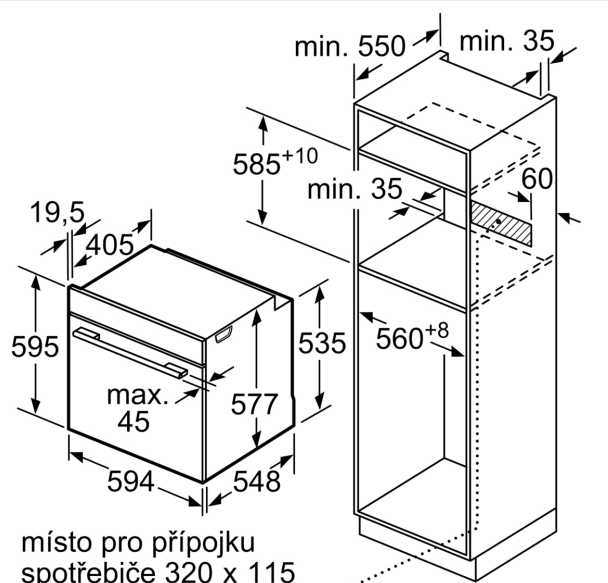

Technické informace

- délka přívodního kabelu: 120 cm
- napětí: 220 - 240 V
- celkový příkon elektro: 3.6 kW
- energetická třída (dle EU 65/2014): A+
- spotřeba energie na cyklus při konvenčním ohřevu: 0.87 kWh (na stupnici třídy energetické účinnosti od A+++ do D)
- spotřeba energie na cyklus v režimu recirkulace: 0.69 kWh
- počet pečicích prostorů: 1 zdroj tepla: elektřina objem pečicího

prostoru: 71 l

Rozměry

- rozměry spotřebiče (V x Š x H): 595 mm x 594 mm x 548 mm
- rozměry niky (V x Š x H): 585 mm - 595 mm x 560 mm - 568 mm x 550 mm
- „potřebné rozměry naleznete v instalačních materiálech“
- Doporučujeme vám vybrat si doplňkové produkty v rámci řady iQ700, aby byla zaručena optimální designová kombinace všech vestavěných spotřebičů.

iQ700, Vestavná pečicí trouba, 60 x 60 cm, nerez HB635GNS1

rozměry v mm

místo pro přípojku
spotřebiče 320 x 115

rozměry v mm

Pokud je spotřebič vestavěn pod varnou deskou, musí být dodržena následující tloušťka pracovní desky (příp. včetně nosné konstrukce).

místo pro přípojku
spotřebiče
320 x 115

rozměry v mm