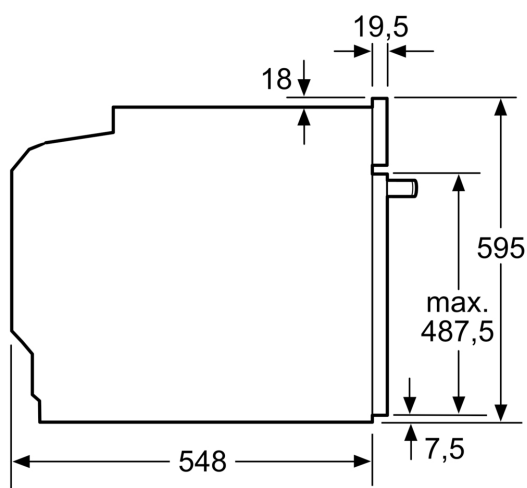

Technické informace

- délka přívodního kabelu: 120 cm
- napětí: 220 - 240 V
- celkový příkon elektro: 3.6 kW
- energetická třída (dle EU 65/2014): A+
- spotřeba energie na cyklus při konvenčním ohřevu: 0.87 kWh (na stupnici třídy energetické účinnosti od A+++ do D)
- spotřeba energie na cyklus v režimu recirkulace: 0.69 kWh
- počet pečicích prostorů: 1 zdroj tepla: elektřina objem pečicího

prostoru: 71 l

Rozměry

- rozměry spotřebiče (V x Š x H): 595 mm x 594 mm x 548 mm
- rozměry niky (V x Š x H): 585 mm - 595 mm x 560 mm - 568 mm x 550 mm
- „potřebné rozměry naleznete v instalačních materiálech“
- Doporučujeme vám vybrat si doplňkové produkty v rámci řady iQ700, aby byla zaručena optimální designová kombinace všech vestavěných spotřebičů.

iQ700, Vestavná pečicí trouba, 60 x 60 cm, nerez HB635GNS1

rozměry v mm

místo pro přípojku
spotřebiče 320 x 115

rozměry v mm

Pokud je spotřebič vestavěn pod varnou deskou, musí být dodržena následující tloušťka pracovní desky (příp. včetně nosné konstrukce).

místo pro přípojku
spotřebiče
320 x 115

rozměry v mm