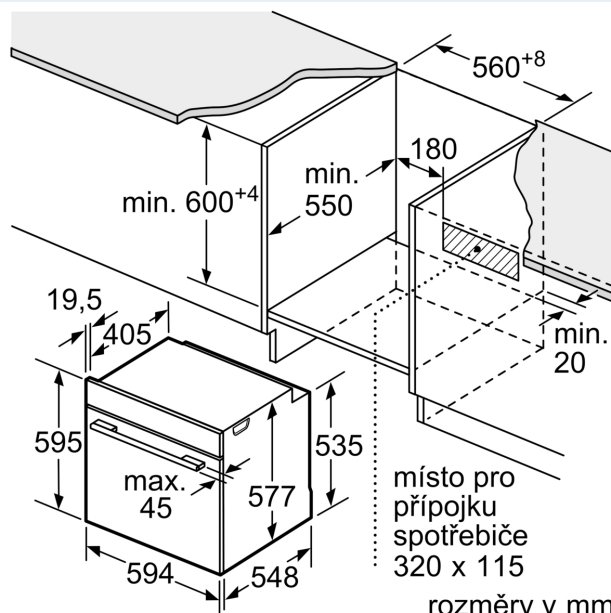

Technické informace

- délka přívodního kabelu: 120 cm
- napětí: 220 - 240 V
- celkový příkon elektro: 3.6 kW
- energetická třída (dle EU 65/2014): A+
- spotřeba energie na cyklus při konvenčním ohřevu: 0.87 kWh (na stupnici třídy energetické účinnosti od A+++ do D)
- spotřeba energie na cyklus v režimu recirkulace: 0.69 kWh
- počet pečicích prostorů: 1 zdroj tepla: elektřina objem pečicího

prostoru: 71 l

Rozměry

- rozměry spotřebiče (V x Š x H): 595 mm x 594 mm x 548 mm
- rozměry niky (V x Š x H): 585 mm - 595 mm x 560 mm - 568 mm x 550 mm
- „potřebné rozměry naleznete v instalačních materiálech“
- Doporučujeme vám vybrat si doplňkové produkty v rámci řady iQ700, aby byla zaručena optimální designová kombinace všech vestavěných spotřebičů.

iQ700, Vestavná pečicí trouba, 60 x 60 cm, nerez HB635GNS1

rozměry v mm

místo pro přípojku
spotřebiče 320 x 115

rozměry v mm

Pokud je spotřebič vestavěn pod varnou deskou, musí být dodržena následující tloušťka pracovní desky (příp. včetně nosné konstrukce).

místo pro přípojku
spotřebiče
320 x 115

rozměry v mm