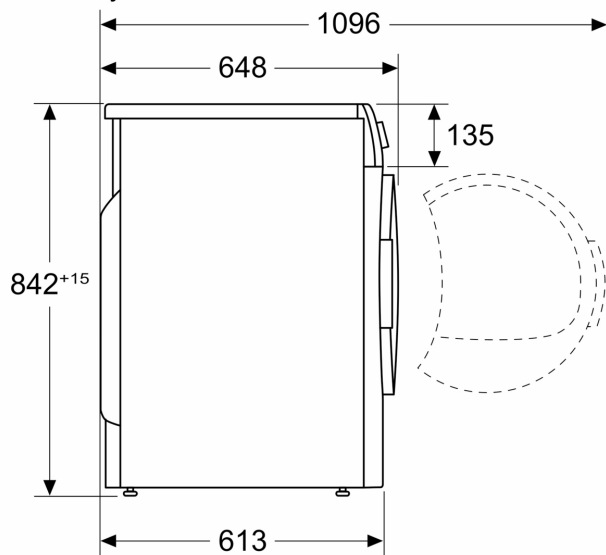

Konstrukce spotřebiče: volně stojící
 Odnímatelná pracovní deska: Ne
 Závěs dvířek: vpravo
 Délka přívodního kabelu: 145.0 cm
 Rozměry spotřebiče: 842x598x613 mm
 Hmotnost netto: 48.6 kg
 Fluorované skleníkové plyny: ne
 Hermeticky uzavřený systém: ano
 EAN: 4242005469796
 Příkon: 600 W
 Jištění: 10 A
 Napětí: 220-240 V
 Frekvence: 50 Hz
 Kapacita náplně: 8.0 kg
 Třída energetické účinnosti: A++
 Spotřeba energie u standardního programu pro bavlnu s celou náplní - 2010/30/EC: 1.74 kWh
 Doba trvání standardního programu pro bavlnu s celou náplní: ... 205 min
 Spotřeba energie u standardního programu pro bavlnu s částečnou náplní - 2010/30/EC: 1.02 kWh
 Doba trvání standardního programu pro bavlnu s částečnou náplní 25 min
 Vážená roční spotřeba energie - NEW 2010/30/EC: ... 216.0 kWh/ročně
 Vážená doba trvání programu: 159 min
 Průměrná účinnost kondenzace u standardního programu pro bavlnu s celou náplní (%): 83 %
 Průměrná účinnost kondenzace u standardního programu pro bavlnu s částečnou náplní (%): 83 %
 Vážená účinnost kondenzace (%): 83 %

Technické informace

- možnost zasunutí pod pracovní desku ve výšce 85 cm
- rozměry (V x Š): 84.2 cm x 59.8 cm
- hloubka spotřebiče: 61.3 cm
- hloubka spotřebiče vč. dvířek: 64.8 cm
- hloubka spotřebiče s otevřenými dvířky: 109.6 cm
- technologie tepelného čerpadla s chladivem R290 šetrným k životnímu prostředí

**Serie 4, Sušička prádla s tepelným
čerpadlem, 8 kg
WTH85293BY**

Rozměry v mm

Rozměry v mm