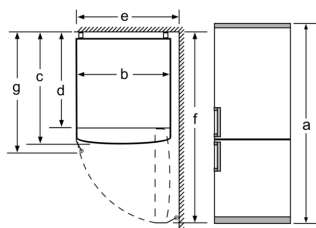

Rozměry

- rozměry spotřebiče (V x Š x H) : 203.0 cm x 60.0 cm x 66.0 cm

Technické informace

- závěs dveří vpravo, volitelný
- výškově nastavitelné nožičky vpředu
- příkon: 100 W
- napětí: 220 - 240 V
- délka přívodního kabelu: 240 cm

technické údaje	
a	výška
b	šířka
c	hloubka při zavřených dvířkách, bez madla
d	hloubka skříňky
e	šířka při dvířkách otevřených v úhlu 90°
f	hloubka při otevřených dvířkách
g	hloubka při zavřených dvířkách, s madlem

rozměry v mm

název spotřebiče	A	B	C	D
KGN33, 36, 39, 46, 49	0/65	20	590	125
KGF39, 49	0/65	20	590	125

Rozměr A:
U modelů se svislými integrovanými madly je pro jednoduché otevírání zapotřebí minimální vzdálenost 65 mm.

rozměry v mm

Když se spotřebič postaví přímo ke stěně, lze zcela vytáhnout všechny zásuvky.

* S vnějším madlem a bez vnějšího madla.