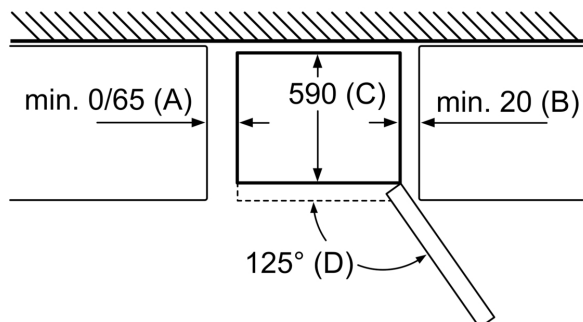

Rozměry

- rozměry spotřebiče (V x Š x H) : 203.0 cm x 60.0 cm x 66.0 cm

Technické informace

- závěs dveří vpravo, volitelný
- výškově nastavitelné nožičky vpředu
- příkon: 100 W
- napětí: 220 - 240 V
- délka přívodního kabelu: 240 cm

Příslušenství

Specifika

- Na základě výsledků normalizované zkoušky trvajících 24 hodin. Skutečná spotřeba energie závisí na způsobu použití a umístění spotřebiče.
- Deklarované spotřeby energie se dosáhne, pokud jsou použity vymezovací úchytky. Spotřebič bez těchto úchytek je plně funkční, ale má o něco vyšší spotřebu elektrické energie. Hloubka spotřebiče s úchytkami je větší asi o 3,5 cm.

technické údaje	
a	výška
b	šířka
c	hloubka při zavřených dvířkách, bez madla
d	hloubka skříňky
e	šířka při dvířkách otevřených v úhlu 90°
f	hloubka při otevřených dvířkách
g	hloubka při zavřených dvířkách, s madlem

rozměry v mm

název spotřebiče	A	B	C	D
KGN33, 36, 39, 46, 49	0/65	20	590	125
KGF39, 49	0/65	20	590	125

Rozměr A:
U modelů se svislými integrovanými madly je pro jednoduché otevírání zapotřebí minimální vzdálenost 65 mm.