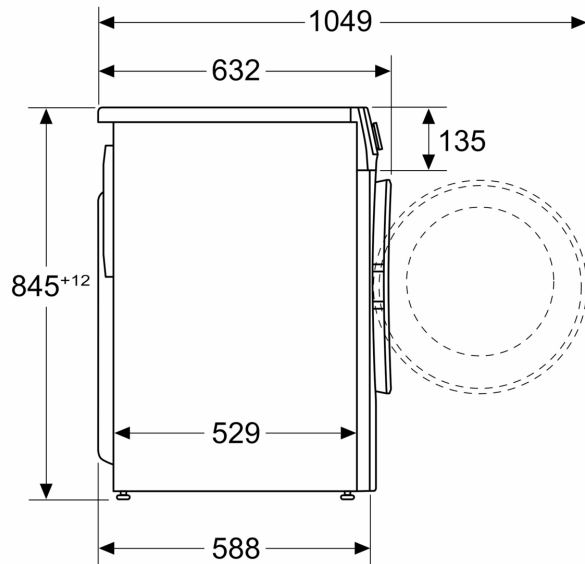

- kontrola nevyváženosti
- dětský zámek ovládání
- akustický signál ukončení programu
- jednoduše čitelná přihrádka na prací prostředky
- nástavec na tekuté prací prostředky

Technické informace

- možnost zasunutí pod pracovní desku ve výšce 85 cm
- rozměry (V x Š): 84.5 cm x 59.8 cm
- hloubka spotřebiče: 58.8 cm
- hloubka spotřebiče vč. dvířek: 63.2 cm
- hloubka spotřebiče s otevřenými dvířky: 104.9 cm

Rozměry v mm

rozměry v mm