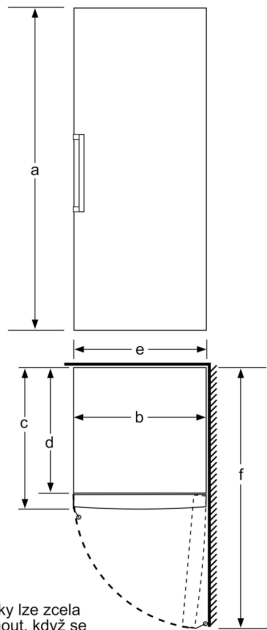

Rozměry

- rozměry spotřebiče (V x Š x H) : 176.0 cm x 70.0 cm x 78.0 cm

Technické informace

- závěs dveří vpravo, volitelný
- výškově nastavitelné nožičky vpředu
- Plný přístup ke všem přihrádkám, i když je bok spotřebiče přímo u boční stěny bez odstupů.
- napětí: 220 - 240 V

Zvláštní příslušenství

Prostředí a bezpečnost

Všeobecné informace

Instalace

- třída spotřeby energie: C
- užitný objem celkem: 328 l
- čistý objem chladicí části : 0 l
- čistý objem mrazicí části : 328 l
- součet objemu mrazicích přihrádek s 4*: 328 l
- mrazicí kapacita 24h : 23 kg
- spotřeba energie: 170 kwh/rok
- klimatická třída: SN-T
- funkce super mrazení
- hlučnost: 38 dB; třída hlučnosti: C
- doba skladování při poruše: 14.5 h hod.

**Serie 6, Volně stojící mrazák, 176 x
70 cm, bílá
GSN54AWCV**

Zásuvky lze zcela vytáhnout, když se spotřebič umístí přímo ke stěně.

	a	b	c	d	e	f
KSW36, GSD36	187					
KSV36, KSF36, GSN36, GSV36	186					
KSV33, GSN33, GSV33	176	60	65	58	60	119,5
KSV29, GSN29, GSV29	161					
GSV24	146					
GSN51	161					
GSN54	176	70	78	70	70	142
GSN58	191					

rozměry v cm