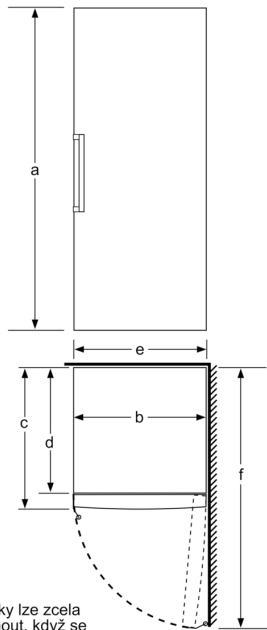

Rozměry

- rozměry spotřebiče (V x Š x H) : 191.0 cm x 70.0 cm x 78.0 cm

Technické informace

- závěs dveří vpravo, volitelný
- výškově nastavitelné nožičky vpředu
- Plný přístup ke všem přihrádkám, i když je bok spotřebiče přímo u boční stěny bez odstupů.
- napětí: 220 - 240 V

**Serie 6, Volně stojící mrazák, 191 x
70 cm, bílá
GSN58AWCV**

Zásuvky lze zcela vytáhnout, když se spotřebič umístí přímo ke stěně.

	a	b	c	d	e	f
KSW36, GSD36	187					
KSV36, KSF36, GSN36, GSV36	186					
KSV33, GSN33, GSV33	176	60	65	58	60	119,5
KSV29, GSN29, GSV29	161					
GSV24	146					
GSN51	161					
GSN54	176	70	78	70	70	142
GSN58	191					

a výška
b šířka
c hloubka při zavřených dvířkách bez madla a bez distančního dílu
d hloubka skříňky bez distančního dílu
e šířka při otevřených dvířkách bez madla
f hloubka při otevřených dvířkách bez madla a bez distančního dílu

rozměry v cm